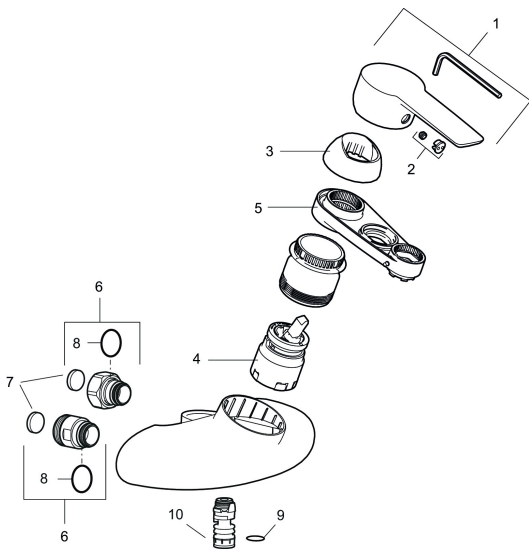

# MORA CERA W5 vägghängd kök- och tvättställsblandare

Art.nr: MoraCera\_W5\_Kök\_Tvätt

Unika egenskaper