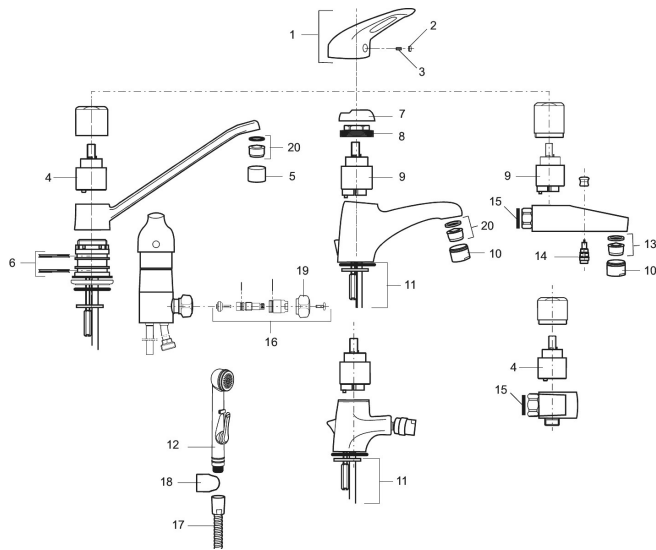

MORA CERA Wanne/Dusche, Waschtisch, Bidét und Spültisch

Artikel-Nr.: MoraCera_Bad_Dusch_Tvätt_Bide_Kök

Uniqe characteristics