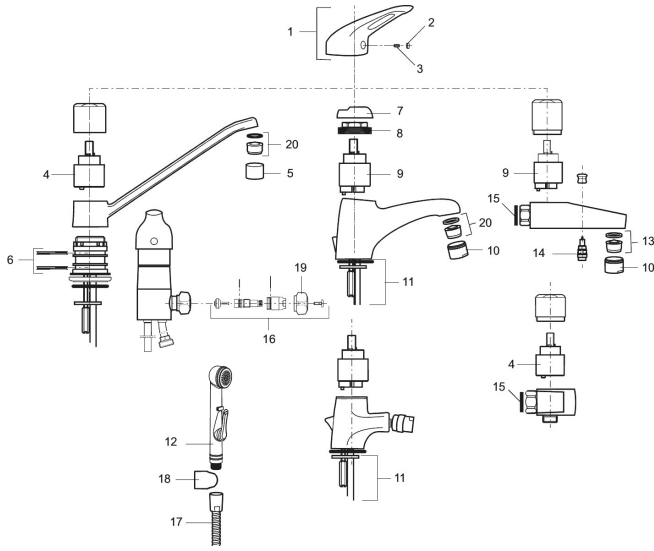

# MORA CERA Wanne/Dusche, Waschtisch, Bidét und Spültisch

Artikel-Nr.: MoraCera\_Bad\_Dusch\_Tvätt\_Bide\_Kök

Unique characteristics