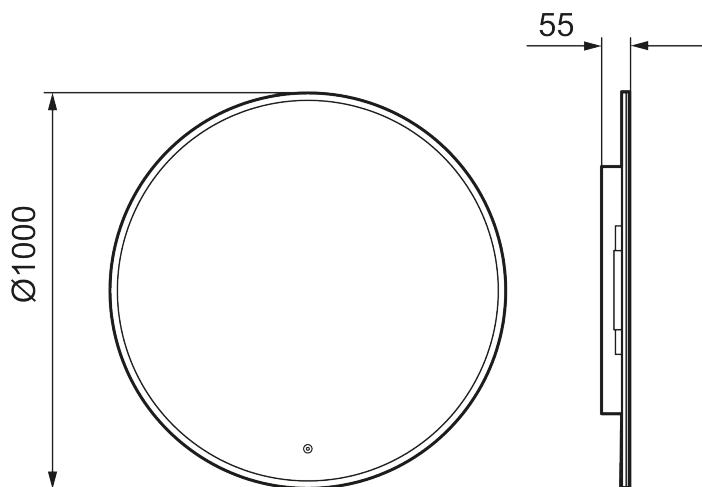

Bluetooth

Unika egenskaper

MORA CARA II

CARA påminner om SOLO I, men har en vit akrylram och touch-funktion för att styra LED-belysningen. Belysningen på CARA har inställbar ljusstyrka och ton, så att du kan anpassa den till badrummets stämning.

Spegeln finns i både runda och fyrkantiga format, i flera storlekar.

Om serien

Slimmad design med dold LED-belysning i ramen och möjlighet att välja till Bluetooth-högtalare för att göra badrummet komplett.

Art.nr: 953131 RSK: 8879856

Utförande: Ø1000 mm

- Ram med belysning
- Energieffektiv LED-belysning
- Kopparfritt glas med säkerhetsfilm
- Imskydd
- Touch av/på
- Justerbar ljusstemperatur: 2 700–6 400 K
- IP 44-certifierad, CE-märkt
- Bluetooth med inbyggda högtalare
- Utbyggnadsmått från vägg: 55 mm