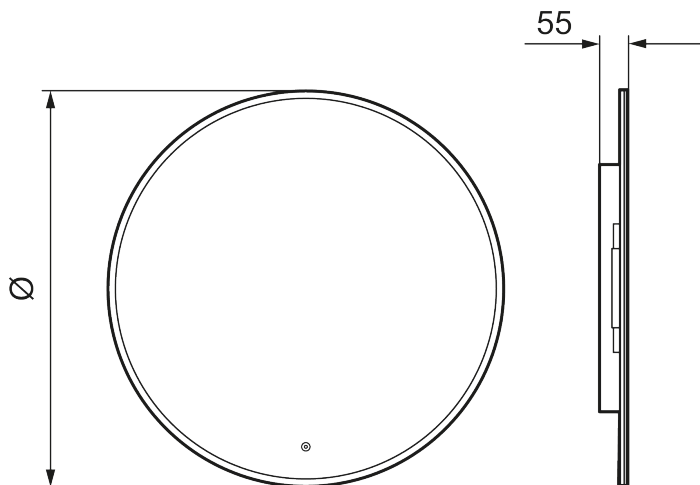

Bluetooth

Unika egenskaper

MORA CARA II

CARA påminner om SOLO I, men har en vit akrylram och touch-funktion för att styra LED-belysningen. Belysningen på CARA har inställbar ljusstyrka och ton, så att du kan anpassa den till badrummets stämning.

Spegeln finns i både runda och fyrkantiga format, i flera storlekar.

Om serien

Slimmad design med dold LED-belysning i ramen och möjlighet att välja till Bluetooth-högtalare för att göra badrummet komplett.

Art.nr: 953130 RSK: 8879855

Utförande: Ø800 mm

- Ram med belysning
- Energieffektiv LED-belysning
- Kopparfritt glas med säkerhetsfilm
- Imskydd
- Touch av/på
- Justerbar ljustemperatur: 2 700–6 400 K
- IP 44-certifierad, CE-märkt
- Bluetooth med inbyggda högtalare
- Utbyggnadsmått från vägg: 55 mm