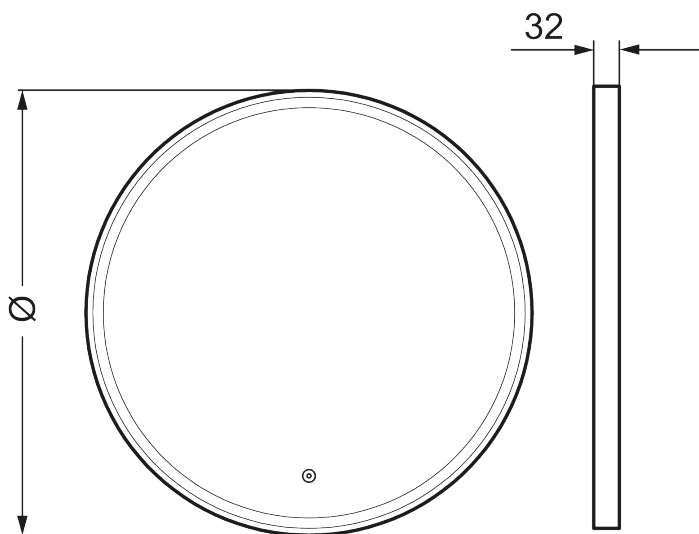

## MORA SOLO I

Solo I har en snygg ram i mattsvart aluminium som omsluter en LED-list och höjer standarden på hela badrummet. Spegeln är skyddad mot imma och har en enkel och självklar design.

### Om serien

Elegant formad spegel med en ram som vidrörs för att styra bakgrundsbelysningen.

Art.nr: 953101.12 RSK: 8879840

Utförande: Ø700 mm

- Svart aluminiumram
- Energieffektiv LED-belysning
- Kopparfritt glas med säkerhetsfilm
- Imskydd
- Touch av/på
- 6 400 K
- IP 44-certifierad, CE-märkt
- Utbyggnadsmått från vägg: 40 mm