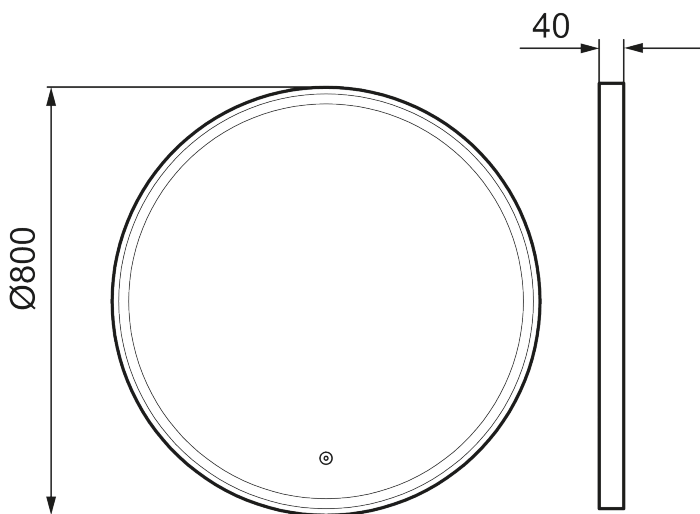

## MORA SOLO I

Solo I har en snygg ram i mattsvart aluminium som omsluter en LED-list och höjer standarden på hela badrummet. Spegeln är skyddad mot imma och har en enkel och självklar design.

### Om serien

Elegant formad spegel med en ram som vidrörs för att styra bakgrundsbelysningen.

Art.nr: 953100.12 RSK: 8879839

Utförande: Ø800 mm

- Svart aluminiumram
- Energieffektiv LED-belysning
- Kopparfritt glas med säkerhetsfilm
- Imskydd
- Touch av/på
- 6 400 K
- IP 44-certifierad, CE-märkt
- Utbyggnadsmått från vägg: 40 mm