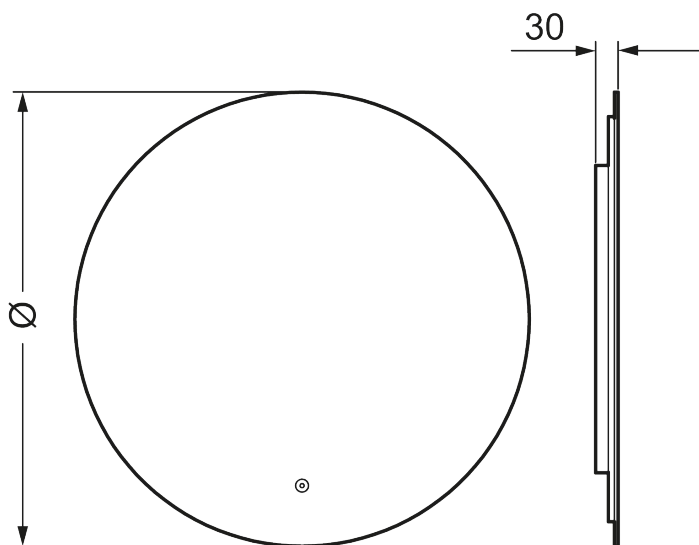

## MORA CAVA I

Cava är en spegel utan ram som sitter bara 30 mm från väggen och har en stilren elegans tack vare sin bakgrundsbelysning. Ljuset kan enkelt anpassas från varmare till kallare toner. Spegeln har en funktion som förhindrar imma och en skyddsbeläggning. Den finns både i runda och fyrkantiga format, i flera storlekar.