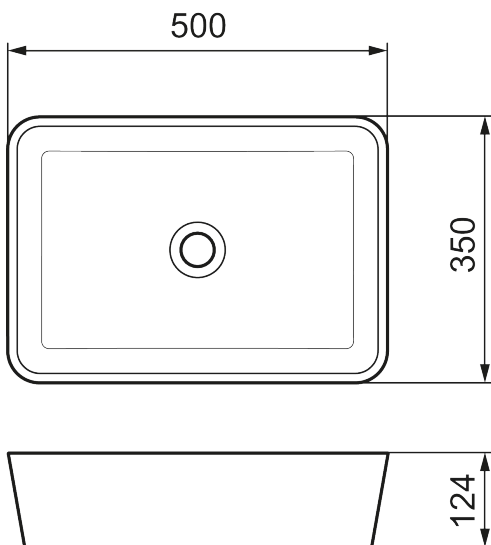

## MORA LAVA V

LAVA II är ett rymligt tvättställ med låg profil som ger dig mer utrymme i badrummet. Det är tillverkat i slitstark mineralkomposit och har en bred kant som ger ett kraftfullt intryck.

### I vilken färg du vill

Har du frågor angående produkter i färg kontakta oss och våra experter svarar snabbt.

Art.nr: 952005

Utförande: Vit

- Mineralkomposit
- Bredd: 500 mm
- Djup: 350 mm
- Höjd: 124 mm
- Bottenventil säljs separat
- Vikt: 9 kg