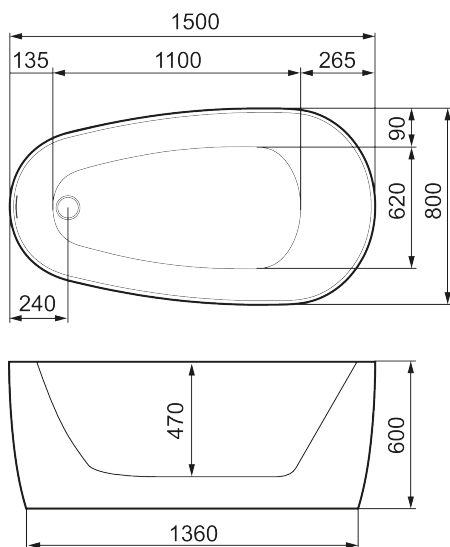

## MORA MARE VI (S)

MARE VI har en slimmad design med bara 15 mm tjock kant. Ena sidan är formad så att du ligger skönt i badet och på andra sidan kan du enkelt stå och duscha. Ett fristående ovallt badkar med mjuk och lockande form. Designen smälter perfekt in i badrummet.

### I vilken färg du vill

Har du frågor angående produkter i färg kontakta oss och våra experter svarar snabbt.

Art.nr: 951106

Utförande: Vit, L1500 x B800 x H600

- Fristående badkar i akryl
- Enkelsidig modell
- Förmonterad vit bottenventil
- Överfyllnadsskydd i minimalistisk design
- Slimline
- Volym: 270 l
- Vikt: 42 kg