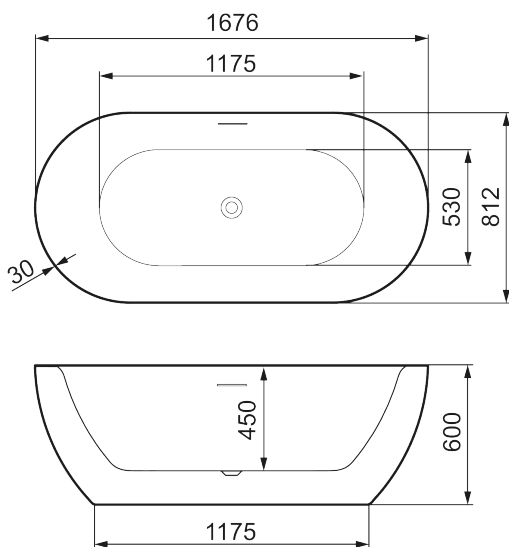

Unika egenskaper

MORA MARE I

MARE I leder tankarna till rofylld avkoppling. Den moderna, fristående formen är elegant samtidigt som karet inbjuder till vilsamma bad.

Detta symmetriska badkar har bottenventilen i mitten och en modern 30 mm bred kant. Det finns i två storlekar och har ett praktiskt överfyllnadsskydd.

I vilken färg du vill

Har du frågor angående produkter i färg kontakta oss och våra experter svarar snabbt.

Art.nr: 951102

Utförande: Vit, L1676 x B812 x H600

- Fristående badkar i akryl
- Dubbelsidigt - du sitter lika bra på båda sidor
- Förmonterad vit bottenventil
- Överfyllnadsskydd i minimalistisk design
- Volym: 250 l
- Vikt: 47 kg