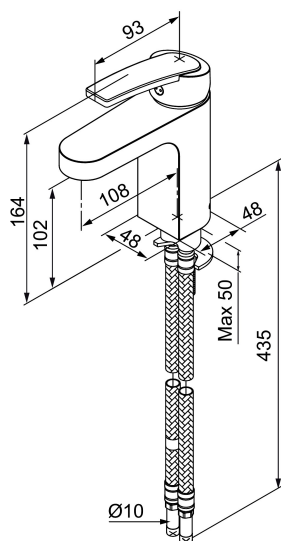

## Mora NYXX B5

Mora NYXX on uusi hanasarja, jonka suunnittelussa on tarkkaan huomioitu sekä design että korkea laatu ja toiminnallisuus. Muotoilussa yhdistyy sekä pyöreät että suorat linjat ja siksi Mora NYXX sopii moderniin kotiin. Valikoimissamme on useita malleja niin keittiöön kuin kylpyhuoneeseenkin.

Tuote-nro: 763070 LVI: 6160665

Kuvaus: Kromattu

- ESS- energiansäästötoiminto
- Lämpötilan ja vesimäärän esisäätö
- Eco-poresuutin (5l/min at 200–600 kPa)
- Joustavat Soft PEX<sup>®</sup> -liitosletkut
- Asennusreikä Ø34-37 mm
- Ääniluokka 1