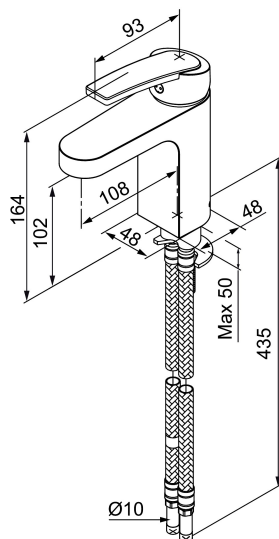

Ainutlaatuiset ominaisuudet

Mora NYXX B5

Mora NYXX on uusi hanasarja, jonka suunnittelussa on tarkkaan huomioitu sekä design että korkea laatu ja toiminnallisuus. Muotoilussa yhdistyy sekä pyöreät että suorat linjat ja siksi Mora NYXX sopii moderniin kotiin. Valikoimissamme on useita malleja niin keittiöön kuin kylpyhuoneeseenkin.

Tuote-nro: 763070 LVI: 6160665

Kuvaus: Kromattu

- ESS- energiansäästötoiminto
- Lämpötilan ja vesimäärän esisäätö
- Eco-poresuutin (5l/min at 200–600 kPa)
- Joustavat Soft PEX[®] -liitosletkut
- Asennusreikä Ø34-37 mm
- Ääniluokka 1