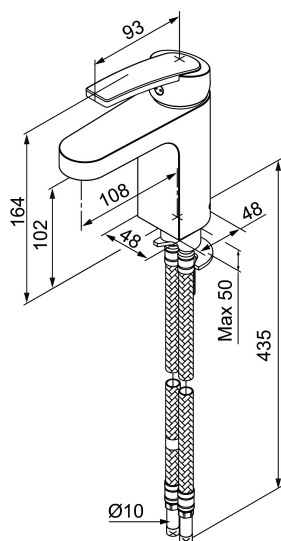

Ainutlaatuiset ominaisuudet

Mora NYXX B5

Mora NYXX on uusi hanasarja, jonka suunnittelussa on tarkkaan huomioitu sekä design että korkea laatu ja toiminnallisuus. Muotoilussa yhdistyy sekä pyöreät että suorat linjat ja siksi Mora NYXX sopii moderniin kotiin. Valikoimissamme on useita malleja niin keittiöön kuin kylpyhuoneeseenkin.

Tuote-nro: 763070.0011 LVI: 6160666

Kuvaus: Kromi/musta

- ESS- energiansäästötoiminto
- Lämpötilan ja vesimäärän esisäätö
- Eco-poresuutin (5l/min at 200–600 kPa)
- Joustavat Soft PEX[®] -liitosletkut
- Asennusreikä Ø34-37 mm
- Ääniluokka 1