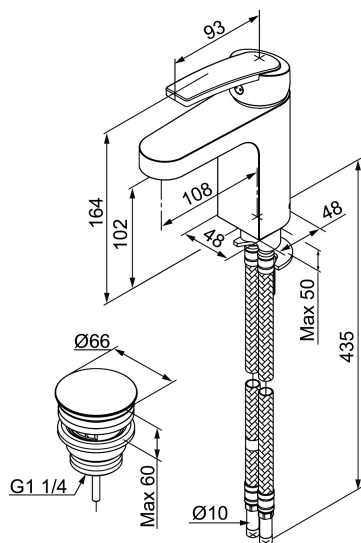

Unika egenskaper

Skyddsmodul

Tvättställsblandare Mora NYXX

Mora NYXX, en ny serie blandare som fokuserar på design tillsammans med högt ställda krav på funktion och kvalitet. Med en kombination av runda och raka linjer passar Mora NYXX in i de moderna hemmen. Mora NYXX särdrag är möjligheten att välja det svarta handtaget av pulverlackerad metall som bryter mot den skinande blanka ytan på blandaren i övrigt, eller en traditionell modell helt i stilen krom. I sortimentet ingår flera modeller för kök och badrum.

Art.nr: 763000.0011 RSK: 8344580

Utförande: Krom/svart, ansl. slät ände Ø10 mm

- Med push down-ventil
- ESS (Energisparsystem)
- Omställbar flödesbegränsning och temperaturspär
- Eco (energi- och vattenbesparande konstantflödesstrålsamlare, 5 l/min vid 2–6 bar)
- Flexibla anslutningsrör i metallomspunnen Soft PEX®
- Hålmått Ø34-37 mm