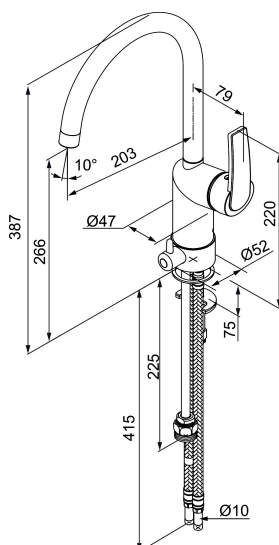

MORA NYXX K5 köksblandare

Mora NYXX, en ny serie blandare som fokuserar på design tillsammans med högt ställda krav på funktion och kvalitet. Med en kombination av runda och raka linjer passar Mora NYXX in i de moderna hemmen. Mora NYXX särdrag är möjligheten att välja det svarta handtaget av pulverlackerad metall som bryter mot den skinande blanka ytan på blandaren i övrigt, eller en traditionell modell helt i stilen krom. I sortimentet ingår flera modeller för kök och badrum.

Art.nr: 762150.0011 RSK: 8318273

Utförande: Krom/svart

Unika egenskaper

Skyddsmodul 

- Omställbar flödesbegränsning och temperaturspär
- Eco (energi- och vattenbesparande strålsamlare)
- Flexibla anslutningsrör i metallomspunnen Soft PEX®
- Svängbar pip 120°
- Med diskmaskinsavstängning, KV ej omställbar till VV
- Hålmått Ø34-37 mm