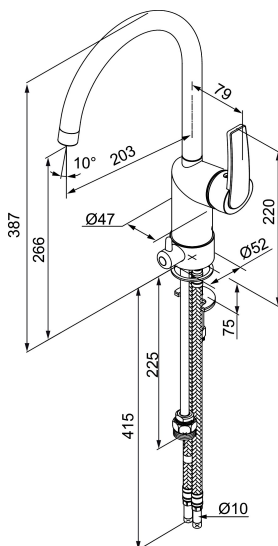

Mora NYXX K5 keittiöhana pk-venttiilein

Mora NYXX on uusi hanasarja, jonka suunnittelussa on tarkkaan huomioitu sekä design että korkea laatu ja toiminnallisuus. Muotoilussa yhdistyy sekä pyöreät että suorat linjat ja siksi Mora NYXX sopii moderniin kotiin. Valikoimissamme on useita malleja niin keittiöön kuin kylpyhuoneeseenkin.

Tuote-nro: 762150.0011 **LVI:** 6261218

Kuvaus: Kromi/musta

Ainutlaatuiset ominaisuudet

- Lämpötilan ja vesimäärän esisäätö
- Eco-poresuutin
- Joustavat Soft PEX[®]-liitosletkut
- Kääntyvä juoksuputki 120°, rajoitus 60° saatavilla
- Asennusreikä Ø34-37 mm
- Ääniluokka 1