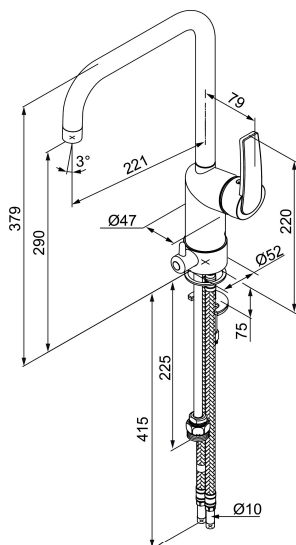

MORA NYXX K7 köksblandare

Mora NYXX, en ny serie blandare som fokuserar på design tillsammans med högt ställda krav på funktion och kvalitet. Med en kombination av runda och raka linjer passar Mora NYXX in i de moderna hemmen. Mora NYXX särdrag är möjligheten att välja det svarta handtaget av pulverlackerad metall som bryter mot den skinande blanka ytan på blandaren i övrigt, eller en traditionell modell helt i stilren krom. I sortimentet ingår flera modeller för kök och badrum.

Art.nr: 762070.0011 RSK: 8318270

Utförande: Krom/svart

Unika egenskaper

Skyddsmodul 

- Omställbar flödesbegränsning och temperaturspär
- Eco (energi- och vattenbesparande strålsamlare)
- Flexibla anslutningsrör i metallomspunnen Soft PEX®
- Svängbar pip 120°
- Med diskmaskinsavstängning, KV ej omställbar till VV
- Hålmått Ø34-37 mm