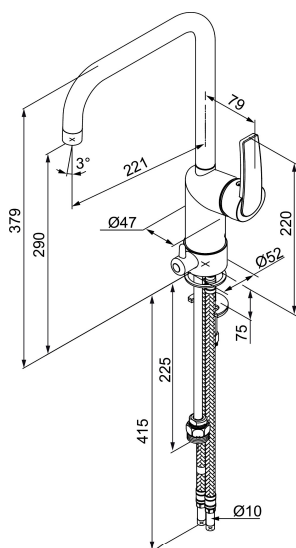

Mora NYXX K7 keittiöhana pk-venttiilein

Mora NYXX on uusi hanasarja, jonka suunnittelussa on tarkkaan huomioitu sekä design että korkea laatu ja toiminnallisuus. Muotoilussa yhdistyy sekä pyöreät että suorat linjat ja siksi Mora NYXX sopii moderniin kotiin. Valikoimissamme on useita malleja niin keittiöön kuin kylpyhuoneeseenkin.

Tuote-nro: 762070.0011 **LVI:** 6261220

Kuvaus: Kromi/musta

Ainutlaatuiset ominaisuudet

- Lämpötilan ja vesimäärän esisäätö
- Eco-poresuutin
- JoustavatSoft PEX®-liitosletkut
- Kääntyvä juoksuputki 120°, rajoitus 60° saatavilla
- Asennusreikä Ø34-37 mm
- Ääniluokka 1