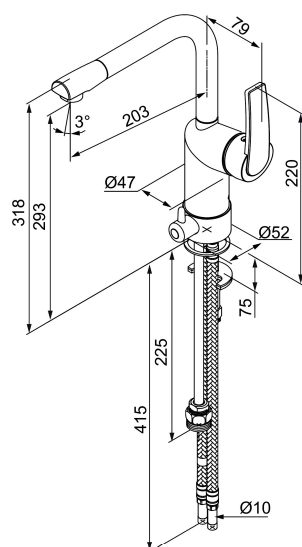

MORA NYXX K6 köksblandare

Mora NYXX, en ny serie blandare som fokuserar på design tillsammans med högt ställda krav på funktion och kvalitet. Med en kombination av runda och raka linjer passar Mora NYXX in i de moderna hemmen. Mora NYXX särdrag är möjligheten att välja det svarta handtaget av pulverlackerad metall som bryter mot den skinande blanka ytan på blandaren i övrigt, eller en traditionell modell helt i stilen krom. I sortimentet ingår flera modeller för kök och badrum.

Art.nr: 762020 RSK: 8318265

Utförande: Krom

Unika egenskaper

Skyddsmodul

- Omställbar flödesbegränsning och temperaturspär
- Eco (energi- och vattenbesparande strålsamlare)
- Flexibla anslutningsrör i metallomspunnen Soft PEX®
- Svängbar pip 120°
- Med diskmaskinsavstängning, KV ej omställbar till VV
- Hålmått Ø34-37 mm