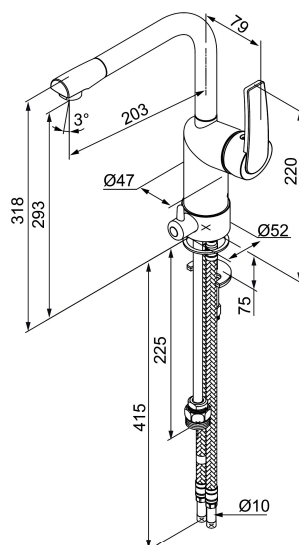

## MORA NYXX K6 köksblandare

Mora NYXX, en ny serie blandare som fokuserar på design tillsammans med högt ställda krav på funktion och kvalitet. Med en kombination av runda och raka linjer passar Mora NYXX in i de moderna hemmen. Mora NYXX särdrag är möjligheten att välja det svarta handtaget av pulverlackerad metall som bryter mot den skinande blanka ytan på blandaren i övrigt, eller en traditionell modell helt i stilren krom. I sortimentet ingår flera modeller för kök och badrum.

Art.nr: 762020.0011 RSK: 8318264

Utförande: Krom/svart

### Unika egenskaper

Skyddsmodul 

- Omställbar flödesbegränsning och temperaturspär
- Eco (energi- och vattenbesparande strålsamlare)
- Flexibla anslutningsrör i metallomspunnen Soft PEX®
- Svängbar pip 120°
- Med diskmaskinsavstängning, KV ej omställbar till VV
- Hålmått Ø34-37 mm