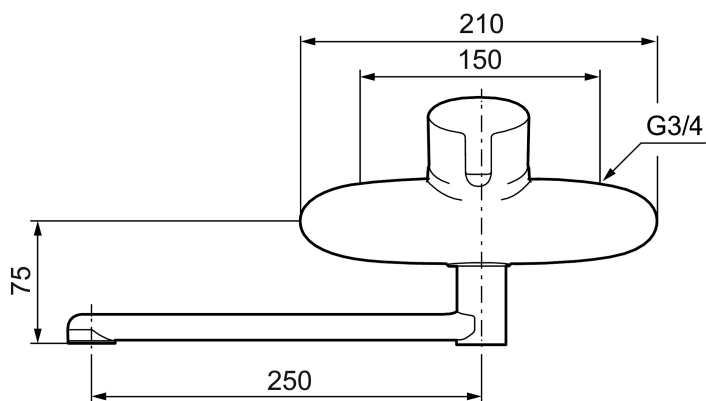

## MORA MMIX W5 köks- och tvättställsblandare

Art.nr: 753251 RSK: 8309062

Utförande: Krom, 150 c/c

- **OBS! 150 c/c**
- ESS (energisparsystem)
- Mjukstängning med keramisk tätning
- Omställbar flödesbegränsning och temperaturspär
- Eco (energi- och vattenbesparande strålsamlare)
- Inkl. underliggande pip
- Piputsprång med väggbricka 303 mm
- **OBS! Får ej användas tillsammans med självstängande handdusch**