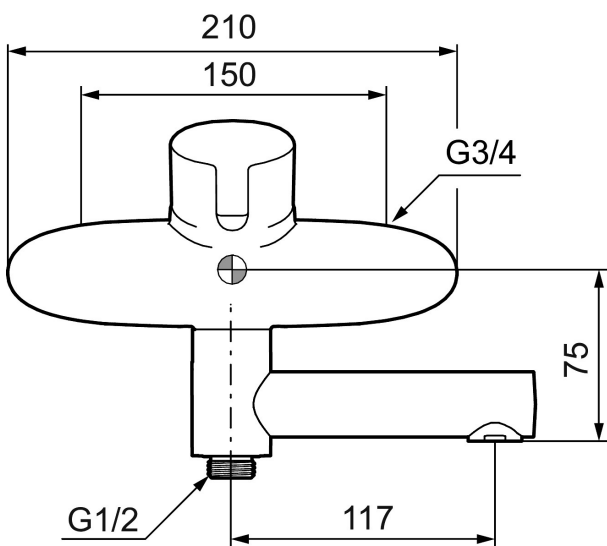

Mora MMIX 1-ote kylpyhana vaihdinjuoksuputkin

Tuote-nro: 750100 LVI: 6360658

Kuvaus: Kromattu

- Seinäasennus
- Juoksuputki sisään rakennetuin suihkuvaihtimin
- Keraaminen säätökasetti: pitkä käyttöikä ja pehmeä sulkeutuminen
- Vesimäärän ja lämpötilan esisäätö
- Imusuojattu EU-standardin SS-EN 1717 mukaan
- Ääniluokka 1

Ainutlaatuiset ominaisuudet

TUOTEKUVAUS

Mora MMIX 1-ote kylpyhana
vaihdinjuoksuputkin

Tuote-nro: 750100

LVI: 6360658

Varaosalistaus

NRO.	MA-NRO	LVI	KUVAUS
1	409389.AE		Käyttövipu täydellinen
2	409392.AE		Merkkinasta ja vivun kiinnitysruuvi
3	409410.AE		Säätöosan kiinnitysmutteri
4	409450.AE	6432177	Säätöosa huoltoavaimin, sis. huoltotyökalun
5	891096.AE	6432025	Huoltotyökalu
6	409356	6569869	Vaihdinjuoksuputki, täydellinen
7	131415.AE	6561143	Poresuuttimen hylsy M24 ulk, 15 mm, kromattu
8	209519.AE		O-rengas
9	409360.AA		Liitinmutteri 150 c/c, myymäläpakattu
9	409361.AE		Liitinmutteri 160 c/c
10	409359.AA		Suodinpari, myymäläpakattu
11	409366.AE		Nipan O-rengas M18x1
12	129154.AE		Rajoitinrengas

NRO.	MA-NRO	LM	KUVAUS
13	129131.AE		O-renkas (18,1 x 1,6) 2 kpl
14	139783.AE		Poresuuttimen sisäosa, 20–24 l/min 300 kPa