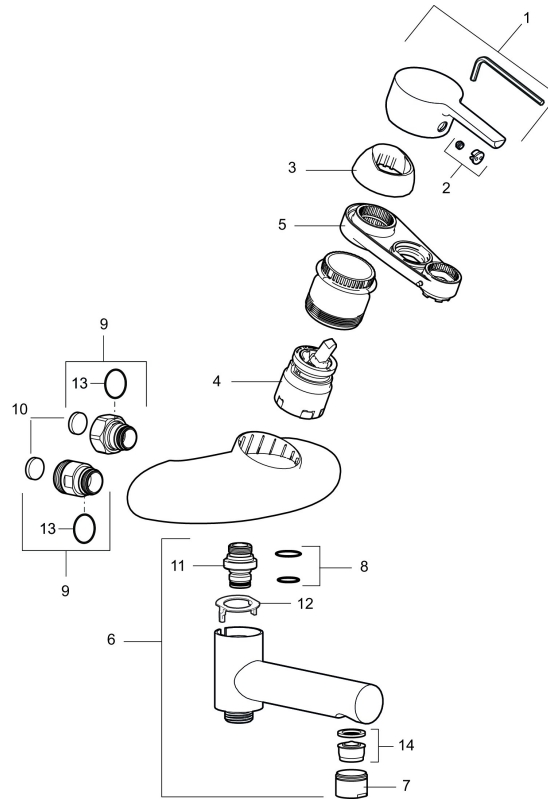

Mora MMIX 1-ote kylpyhana vaihdinjuoksuputkin

Tuote-nro: 750100 LVI: 6360658

Kuvaus: Kromattu

- Seinäasennus
- Juoksuputki sisään rakennetuin suihkuvaihtimin
- Keraaminen säätökasetti: pitkä käyttöikä ja pehmeä sulkeutuminen
- Vesimäärän ja lämpötilan esisäätö
- Imusuojattu EU-standardin SS-EN 1717 mukaan
- Ääniluokka 1

Ainutlaatuiset ominaisuudet

TUOTEKUVAUS

Mora MMIX 1-ote kylpyhana
vaihdinjuoksuputkin

Tuote-nro: 750100

LVI: 6360658

Varaosalistaus

NRO.	MA-NRO	LVI	KUVAUS
1	409389.AE		Käyttövipu täydellinen
2	409392.AE		Merkkinasta ja vivun kiinnitysruuvi
3	409410.AE		Säätöosan kiinnitysmutteri
4	409450.AE	6432177	Säätöosa huoltoavaimin, sis. huoltotyökalun
5	891096.AE	6432025	Huoltotyökalu
6	409356	6569869	Vaihdinjuoksuputki, täydellinen
7	131415.AE	6561143	Poresuuttimen hylsy M24 ulk, 15 mm, kromattu
8	209519.AE		O-rengas
9	409360.AA		Liitinmutteri 150 c/c, myymäläpakattu
9	409361.AE		Liitinmutteri 160 c/c
10	409359.AA		Suodinpari, myymäläpakattu
11	409366.AE		Nipan O-rengas M18x1
12	129154.AE		Rajoitinrengas

NRO.	MA-NRO	LM	KUVAUS
13	129131.AE		O-renkas (18,1 x 1,6) 2 kpl
14	139783.AE		Poresuuttimen sisäosa, 20–24 l/min 300 kPa