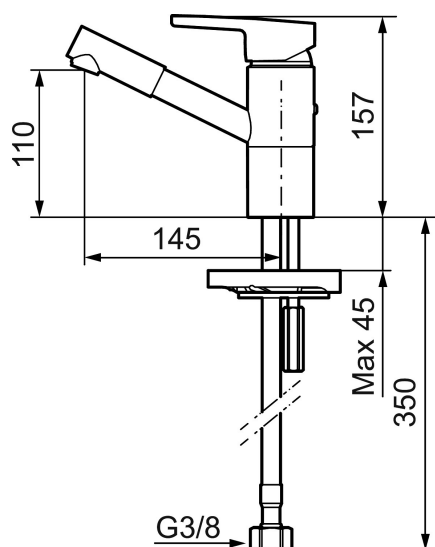

MORA MMIX B6 wastafelmengkraan

Artikelnummer: 733095 Flow 3 bar: 7,2 l/m

Omschrijving: Chroom

- ESS (Energie Spaar Systeem)
- Soft closing principe met keramische afdichtingen
- Instelbare volumestroom en temperatuurbegrenzing
- Draaibare uitloop 110°
- Flexibele aansluitslangen 3/8" wartel
- Goedgekeurd door de Zweedse Reuma Vereniging
- Lead Free (loodvrije messing)
- Kraangat Ø33,5-35 mm

Unieke karaktereigenschappen

Type terugstroombeveiliging

PRODUCTOMSCHRIJVING

MORA MMIX B6 wastafelmengkraan

Artikelnummer: 733095

Onderdelen lijst

NR.	ARTIKELNR.	OMSCHRIJVING
1	409389.AE	Hendel, compleet
2	409392.AE	Kleurmarkering en schroef voor hendel
3	409391.AE	Afdekdop
4	891099.AE	Ringsleutel
5	409610.AE	Afsluitmoer voor patroon
6	409403.AE	Keramisch patroon, met servicegereedschap
6	409405.AE	Kermisch patroon, Turbo, met servicegereedschap
7	409611.AE	Schroef
8	409685	Draaibare uitloop met mousseur
9	131417.AE	Behuizing M24budr., 17mm
10	409612.AE	Afsluitringen (2 stuks)
11	409457.AE	Bevestiging, voor mengkraan zonder vaatwasseraansluiting
11	409458.AE	Bevestiging, voor mengkraan met vaatwasseraansluiting

NR.	ARTIKELNR.	OMSCHRIJVING
12	409104.AE	Vaatwasseraansluiting, met servicegereedschap
13	409400.AE	Hendel voor vaatwasseraansluiting
14	891096.AE	Servicegereedschap
15	209504.AE	Keramisch patroon voor vaatwasseraansluiting, met servicegereedschap
16	409399.AE	Rebuild.kit for dish washer
17	209558.AE	Begrenzer voor vaste en draaibare uitloop 30-90°
18	131398.AE	Inzet voor straalregelaart, 9–11 l/min van 300 kPa
19	409393.AE	Vergrendelingsmoer, met servicegereedschap
20	439060.AE	Moer