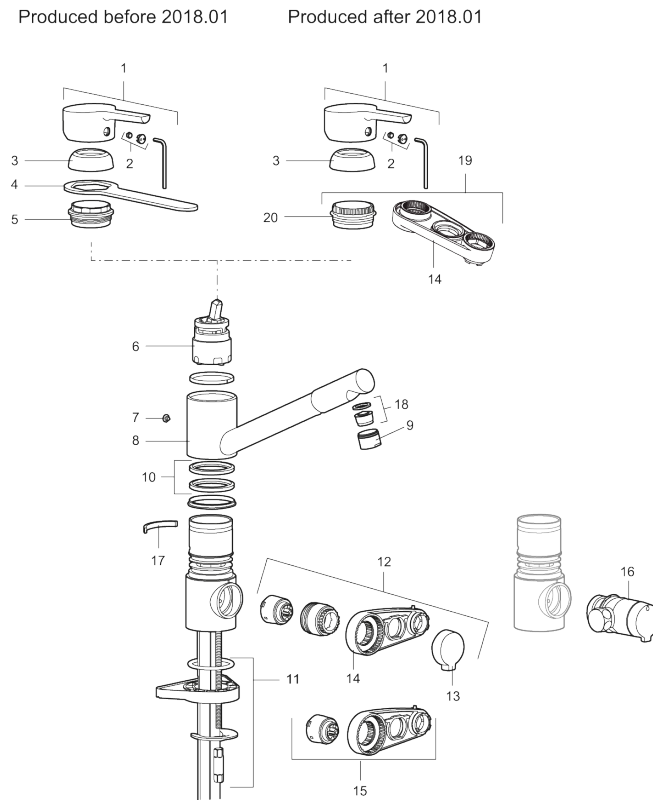

MORA MMIX B6 wastafelmengkraan

Artikelnummer: 733095 Flow 3 bar: 7,2 l/m

Omschrijving: Chroom

- ESS (Energie Spaar Systeem)
- Soft closing principe met keramische afdichtingen
- Instelbare volumestroom en temperatuurbegrenzing
- Draaibare uitloop 110°
- Flexibele aansluitslangen 3/8" wartel
- Goedgekeurd door de Zweedse Reuma Vereniging
- Lead Free (loodvrije messing)
- Kraangat Ø33,5-35 mm

Unieke karaktereigenschappen

Type terugstroombeveiliging

PRODUCTOMSCHRIJVING

MORA MMIX B6 wastafelmengkraan

Artikelnummer: 733095

Onderdelen lijst

NR.	ARTIKELNR.	OMSCHRIJVING
1	409389.AE	Hendel, compleet
2	409392.AE	Kleurmarkering en schroef voor hendel
3	409391.AE	Afdekdop
4	891099.AE	Ringsleutel
5	409610.AE	Afsluitmoer voor patroon
6	409403.AE	Keramisch patroon, met servicegereedschap
6	409405.AE	Kermisch patroon, Turbo, met servicegereedschap
7	409611.AE	Schroef
8	409685	Draaibare uitloop met mousseur
9	131417.AE	Behuizing M24budr., 17mm
10	409612.AE	Afsluitringen (2 stuks)
11	409457.AE	Bevestiging, voor mengkraan zonder vaatwasseraansluiting
11	409458.AE	Bevestiging, voor mengkraan met vaatwasseraansluiting

NR.	ARTIKELNR.	OMSCHRIJVING
12	409104.AE	Vaatwasseraansluiting, met servicegereedschap
13	409400.AE	Hendel voor vaatwasseraansluiting
14	891096.AE	Servicegereedschap
15	209504.AE	Keramisch patroon voor vaatwasseraansluiting, met servicegereedschap
16	409399.AE	Rebuild.kit for dish washer
17	209558.AE	Begrenzer voor vaste en draaibare uitloop 30-90°
18	131398.AE	Inzet voor straalregelaart, 9–11 l/min van 300 kPa
19	409393.AE	Vergrendelingsmoer, met servicegereedschap
20	439060.AE	Moer