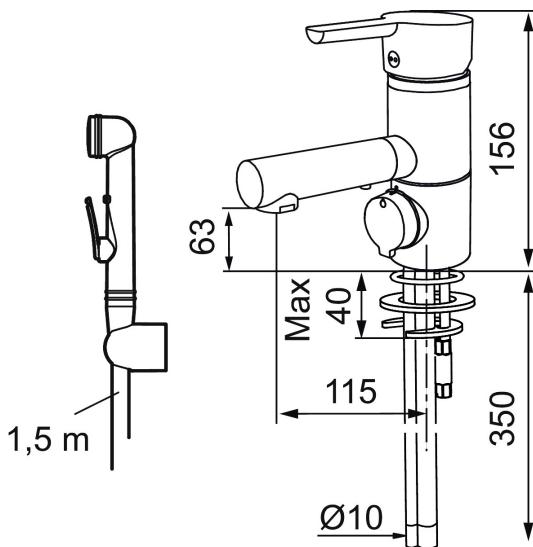

Ainutlaatuiset ominaisuudet

Mora MMIX B6 pesuallasbidéhana pk-venttiilein

Mora MMIX:ssä kaunislinjainen ja ergonominen muotoilu yhdistyy energiatehokkaaseen sisäosaan. Muotoilua leimaa hivelevän kaunis aaltoileva geometria, joka tekee koko sarjasta ajattoman tyylikkään. Kehitystyö perustuu ainutlaatuiseseen EcoSafe™-ympäristökonseptiimme, joka säästää energiaa ja edistää pitkäjänteistä ympäristöajattelua.

Tuote-nro: 733087.TT LVI: 6160633 Flow 3 bar: 6,0 l/m

Kuvaus: Kromattu

- Itsesulkeutuva käsisuihku, letkun pituus 1500 mm
- Kääntyvä juoksuputki
- ESS- energiansäästötoiminto
- TT-vedensäästötoiminto
- Keraaminen säätökasetti: pitkä käyttöikä ja pehmeä sulkeutuminen, joka estää paineiskut ja putkien paukkumiset.
- Lämpötilan esisääto
- Lead Free, lyijyttömät materiaalit
- Asennusreikä Ø33,5-37mm
- Ääniluokka 1