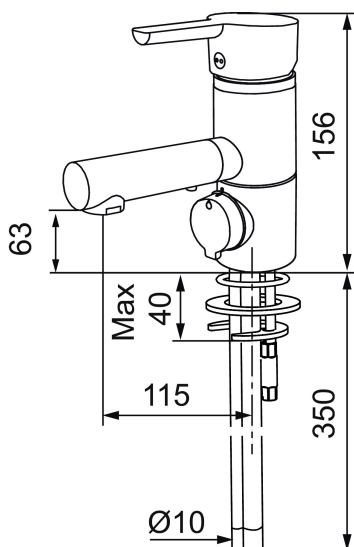

Unika egenskaper

Skyddsmodul

MORA MMIX B6 tvättställsblandare

Art.nr: 733086 Flöde 3 bar: 7,2 l/min

Utförande: Krom, ansl. lekande G3/8

- ESS (energisparsystem)
- Mjukstängning med keramisk tätning
- Omställbar flödesbegränsning och temperaturspär
- Flexibla anslutningsrör i metallomspunnen Soft PEX®
- Svängbar pip 110°
- Med diskmaskinsavstängning. Omställbar mellan KV och VV, inställd på KV
- Lead Free (blyfri)
- Hålmått Ø33,5-37 mm