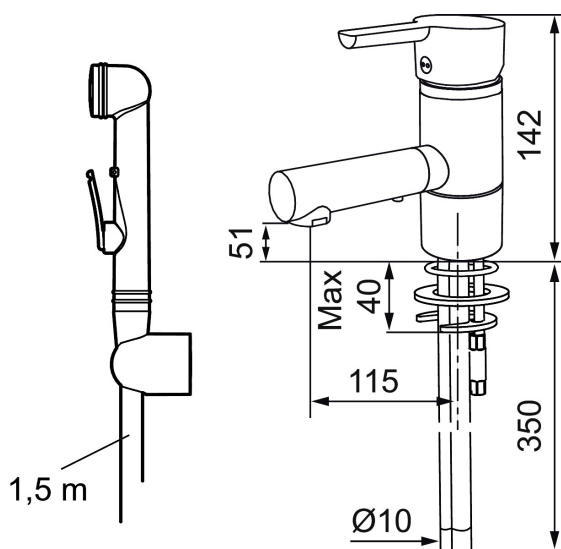

Uniqe characteristics

Backflow protection unit type

MORA MMIX B6 Sanette Mit schwenkbarem Auslauf und Handbrause

Die Armaturenserie Mora MMix verbindet attraktives skandinavisches Design mit anspruchsvollster Mora-Technologie.

Die separate, selbstschließende Handbrause bietet zusätzlich viel Komfort und Flexibilität, z.B. als Hygiene- oder Kopfbrause.

Artikel-Nr.: 733082 Flow 3 bar: 6,6 l/m

Ausführung: Chrom

- Mit selbstschließender Handbrause, Schlauch 1500 mm und Wandhalter
- ESS (Energie-Spar-System)
- Mit Soft Closing zur Vermeidung von Druckstößen
- Einstellbare Mengen- und Temperaturbegrenzung
- Flexible Anschlussschläuche Soft-PEX®
- Eigensicher gem. EU Norm EN 1717
- schwenkbarer Auslauf, begrenzt auf 110°
- Lead Free (Bleifrei gem. Trinkwasserverordnung)
- Lochdurchmesser Ø33,5-37 mm