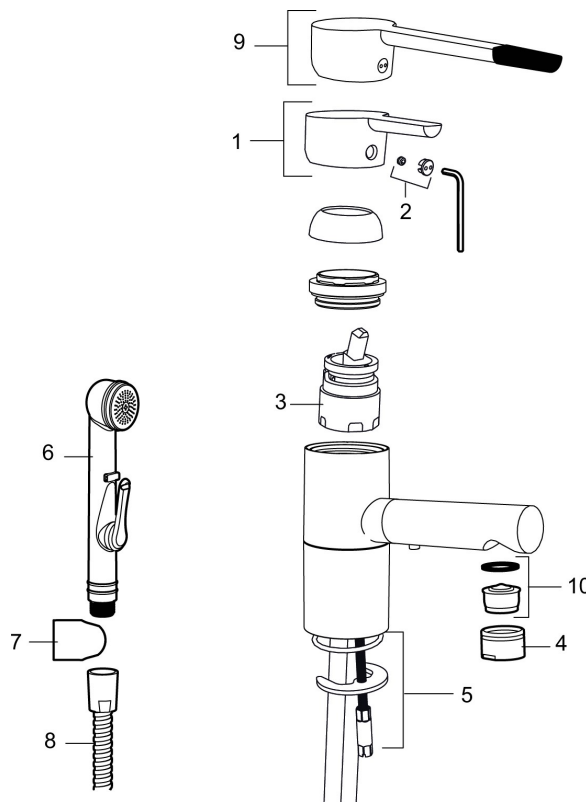

Die separate, selbstschließende Handbrause bietet zusätzlich viel Komfort und Flexibilität, z.B. als Hygiene- oder Kopfbrause.

Artikel-Nr.: 733082 Flow 3 bar: 6,6 l/m

Ausführung: Chrom

- Mit selbstschließender Handbrause, Schlauch 1500 mm und Wandhalter
- ESS (Energie-Spar-System)
- Mit Soft Closing zur Vermeidung von Druckstößen
- Einstellbare Mengen- und Temperaturbegrenzung
- Flexible Anschlussschläuche Soft-PEX®
- Eigensicher gem. EU Norm EN 1717
- schwenkbarer Auslauf, begrenzt auf 110°
- Lead Free (Bleifrei gem. Trinkwasserverordnung)
- Lochdurchmesser Ø33,5-37 mm

PRODUCT DESCRIPTION

MORA MMIX B6 Sanette Mit schwenkbarem Auslauf und Handbrause

Die Armaturenserie Mora MMix verbindet attraktives skandinavisches Design mit anspruchsvollster Mora-Technologie.

Ihr Leistungsspektrum ist einzigartig: Sie spart Wasser und Energie, verhindert die Entstehung von Druckstößen im Trinkwassernetz und bietet aufgrund ihrer besonderen Kartuschen-Technologie eine besondere Leichtgängigkeit und eine lange Lebensdauer.

Die separate, selbstschließende Handbrause bietet zusätzlich viel Komfort und Flexibilität, z.B. als Hygiene- oder Kopfbrause.

Artikel-Nr.: 733082

Ersatzteilliste

NO.	ART.NR	AUSFÜHRUNG
1	409389.AE	Hebel, komplett
2	409392.AE	Markierungsplättchen und Schraube für Hebel
3	409403.AE	Keramikkartusche, inkl. Servicewerkzeug
3	409405.AE	Keramikeinsatz (Turbo Jet), incl. Servicewerkzeug
4	131415.AE	Gehäuse M24 außen, 15 mm, Chrom
5	409407.AE	Befestigung
6	S600206	Selbstschliessende Handbrause, chrom

NO.	ART.NR	AUSFÜHRUNG
7	130732.AE	Wandhalter
8	S600207	Duschschlauch 1500mm, Hochdruck, Metall
9	409390.AE	Care-Hebel, Länge 150 mm, komplett
10	131394.AE	Einsatz für Strahlregler, 7–9 l/min von 300 kPa