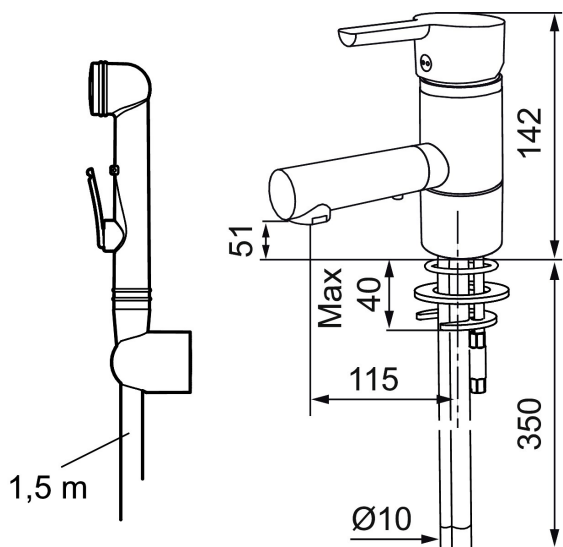

Mora MMIX B6 pesuallasbidéhana

Mora MMIX:ssä kaunislinjainen ja ergonominen muotoilu yhdistyy energiatehokkaaseen sisäosaan. Muotoilua leimaa hivelevän kaunis aaltoileva geometria, joka tekee koko sarjasta ajattoman tyylikkään. Kehitystyö perustuu ainutlaatuiseseen EcoSafe™-ympäristökonseptiimme, joka säästää energiaa ja edistää pitkäjänteistä ympäristöajattelua.

Tuote-nro: 733082.TT LVI: 6160638 Flow 3 bar: 6,4 l/m

Kuvaus: Kromattu

- Itsesulkeutuva käsisuihku, letkun pituus 1500 mm
- Kääntyvä juoksuputki
- ESS- energiansäästötoiminto
- TT-vedensäästötoiminto
- Keraaminen säätökasetti: pitkä käyttöikä ja pehmeä sulkeutuminen, joka estää paineiskut ja putkien paukkumiset.
- Lämpötilan esisäättö
- Joustavat Soft PEX®- liitosletkut 3/8" liitosmutterilla
- Lead Free, lyijyttömät materiaalit
- Asennusreikä Ø33,5-37 mm
- Ääniluokka 1