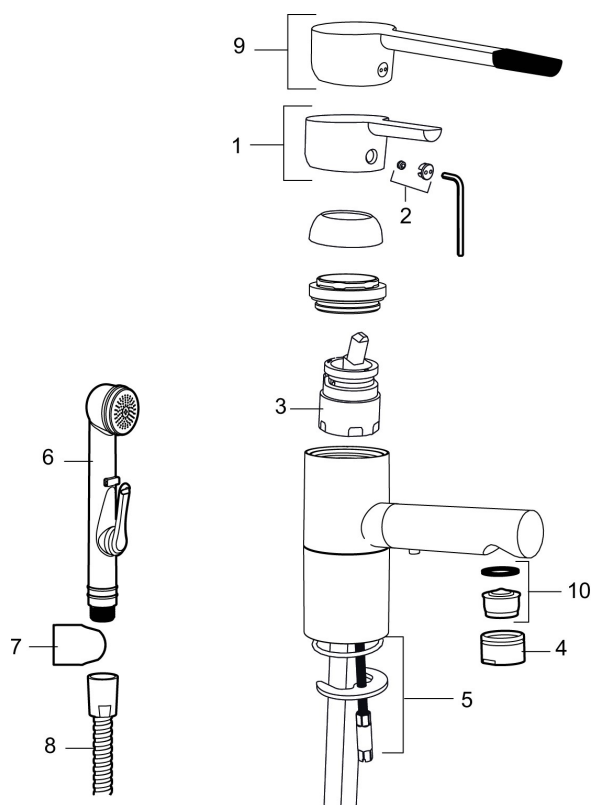

Tuote-nro: 733082.TT LVI: 6160638 Flow 3 bar: 6,4 l/m

Kuvaus: Kromattu

- Itsesulkeutuva käsisuihku, letkun pituus 1500 mm
- Kääntyvä juoksuputki
- ESS- energiansäästötoiminto
- TT-vedensäästötoiminto
- Keraaminen säätökasetti: pitkä käyttöikä ja pehmeä sulkeutuminen, joka estää paineiskut ja putkien paukkumiset.
- Lämpötilan esisäättö
- Joustavat Soft PEX®- liitosletkut 3/8" liitosmutterilla
- Lead Free, lyijyttömät materiaalit
- Asennusreikä Ø33,5-37 mm
- Ääniluokka 1

TUOTEKUVAUS

Mora MMIX B6 pesuallasbidéhana

Mora MMIX:ssä kaunislinjainen ja ergonominen muotoilu yhdistyy energiatehokkaaseen sisäosaan. Muotoilua leimaa hivelevän kaunis aaltoileva geometria, joka tekee koko sarjasta ajattoman tyylikkään. Kehitystyö perustuu ainutlaatuiseen EcoSafe™-ympäristökonseptiimme, joka säästää energiaa ja edistää pitkäjänteistä ympäristöajattelua.

Tuote-nro: 733082.TT

LVI: 6160638

Varaosalistaus

NRO.	MA-NRO	LVI	KUVAUS
1	409389.AE		Käyttövipu täydellinen
2	409392.AE		Merkkinasta ja vivun kiinnitysruuvi
3	409403.AE	6432018	Keraaminen säätöosa, sis.huoltotyökalun
3	409405.AE	6432024	Keraaminen säätöosa, Turbo, sis. huoltotyökalun
4	131415.AE	6561143	Poresuuttimen hylsy M24 ulk, 15 mm, kromattu
5	409407.AE		Kiinnityssarja
6	S600206		Itsesulkeutuva käsisuihku, kromattu
7	130732.AE	6565461	Käsisuihkun seinäripustin
8	S600207		Suihkuletku 1500 mm, kromattu

NRO.	MA-NRO	LM	KUVAUS
9	409390.AE	6432032	Käyttövipu täydellinen Care (150mm)
10	131394.AE	6561135	Poresuuttimen sisäosa, 7-9 l/min 300 kPa