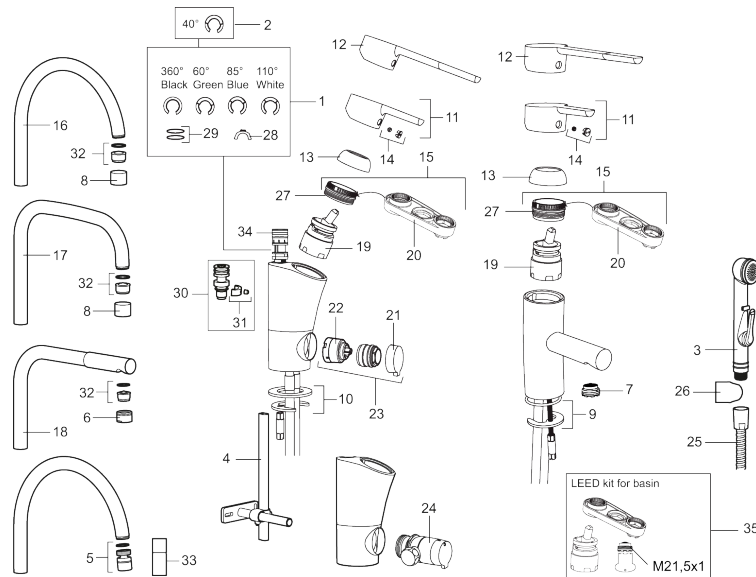

Unieke karaktereigenschappen

Type terugstroombeveiliging

PRODUCTOMSCHRIJVING

MORA MMIX B5 MEDICARE

wastafelmengkraan

Artikelnummer: 733010.CL

Onderdelen lijst

NR.	ARTIKELNR.	OMSCHRIJVING
1	209524.AE	Begrenzer draaihoek uitloop
2	209543.AE	Begrenzer draaihoek uitloop 40°
3	S600206	Zelfsluitende handdouche, chroom
4	409340.AE	Stabilisatieset
5	409380.AE	Straalregelaar met kogelscharnier M22 bidr., 7–9 l/min van 300 kPa
6	131415.AE	Behuizing M24 bidr., 15 mm, chroom
7	409382.AE	Straalregelaar M21,5 bidr., 7–9 l/min van 300 kPa
7	409385.AE	Straalregelaar M21,5 bidr., 5 l/min van 200–600 kPa
7	S600228	Straalregelaar M21,5 bidr., 3 l/min van 200–600 kPa
8	131410.AE	Behuizing M22 bidr.
9	409387.AE	Bevestigingsset, wastafel
10	409388.AE	Bevestigingsset, keuken
11	409389.AE	Hendel, compleet
12	409390.AE	Care-hendel, L=150 mm, compleet
13	409391.AE	Afdekdop
14	409392.AE	Kleurmarkering en schroef voor hendel
15	409393.AE	Vergrendelingsmoer, met servicegereedschap