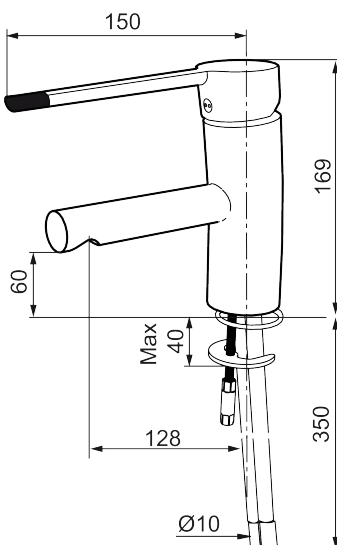

MORA MMIX B5 MEDICARE wastafelmengkraan

Artikelnummer: 733010.CL

Omschrijving: Chroom

- ESS (Energie Spaar Systeem)
- Soft closing principe met keramische afdichtingen
- Instelbare volumestroom- en temperatuurbegrenzing
- Debietbegrenzer zonder luchttoevoeging, maximale doorstroom 9-11 l/min bij 300 kPa
- Flexibele aansluitslangen in roestvrijstaal gevlochten Soft PEX® 10 mm aansluiting, met beschermend plastic omhulsel voor verbeterde hygiene en eenvoudiger schoonmaken
- Extra lange uitloop vermindert het risico op waterspetters op de kraanvoet. Uitloop voorsprong 128 mm
- Goedgekeurd door de Reuma Associatie in Zweden
- Loodvrij materiaal
- Kraangat Ø28-37 mm

Unieke karaktereigenschappen

Type terugstroombeveiliging

PRODUCTOMSCHRIJVING

MORA MMIX B5 MEDICARE

wastafelmengkraan

Artikelnummer: 733010.CL

Onderdelen lijst

NR.	ARTIKELNR.	OMSCHRIJVING
1	209524.AE	Begrenzer draaihoek uitloop
2	209543.AE	Begrenzer draaihoek uitloop 40°
3	S600206	Zelfsluitende handdouche, chroom
4	409340.AE	Stabilisatieset
5	409380.AE	Straalregelaar met kogelscharnier M22 bidr., 7–9 l/min van 300 kPa
6	131415.AE	Behuizing M24 bidr., 15 mm, chroom
7	409382.AE	Straalregelaar M21,5 bidr., 7–9 l/min van 300 kPa
7	409385.AE	Straalregelaar M21,5 bidr., 5 l/min van 200–600 kPa
7	S600228	Straalregelaar M21,5 bidr., 3 l/min van 200–600 kPa
8	131410.AE	Behuizing M22 bidr.
9	409387.AE	Bevestigingsset, wastafel
10	409388.AE	Bevestigingsset, keuken
11	409389.AE	Hendel, compleet
12	409390.AE	Care-hendel, L=150 mm, compleet
13	409391.AE	Afdekdop
14	409392.AE	Kleurmarkering en schroef voor hendel
15	409393.AE	Vergrendelingsmoer, met servicegereedschap