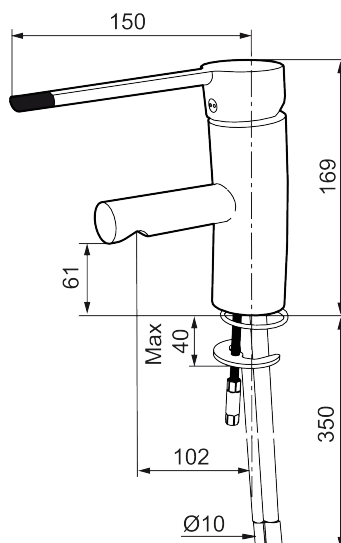

Etgrebsarmatur, Mora MMIX B5 Care

Mora MMIX kombinerer et formsmukt og ergonomisk design med et energieffektivt indre. Designet er præget af en kærtegnende bølgede geometri og formidler en tidløs og sammenhængende stil gennem hele serien. Vores unikke miljøkoncept EcoSafe™ ligger til grund for udviklingsarbejdet og bidrager til et lavt energiforbrug og langsigtede miljøsyn.

Artikel-nummer:
733010.CA

VVS:
701489404

Flow 3 bar: 4,7
l/m

Beskrivelse: Krom, konstant flow ved 2–6 bar

Unikke egenskaber

Tilbageløbssikring

- Til håndvask.
- 102 mm fremspring.
- Handicapvenligt.
- ESS (Energy Saving System).
- Soft Closing og keramisk kartusche.
- Indbygget temperatur- og flowbegrænser.
- Flexible tilslutningslanger.
- Godkendt af Svenska Reumatikerförbundet.
- Lead Free (blyfri).
- Hulmål Ø33,5-37 mm.
- **5 års trykgaranti.**