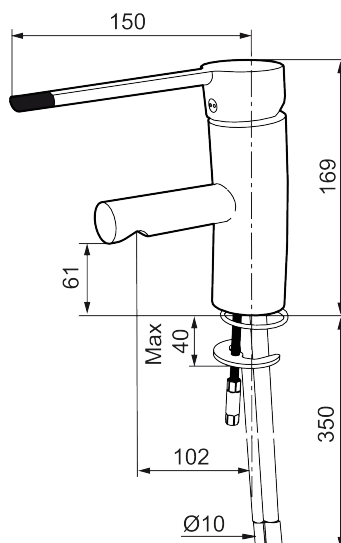

Artikel-nummer:
733010.CA

VVS:
701489404

Flow 3 bar: 4,7
l/m

Beskrivelse: Krom, konstant flow ved 2–6 bar

Unikke egenskaber

Tilbageløbssikring

- Til håndvask.
- 102 mm fremspring.
- Handicapvenligt.
- ESS (Energy Saving System).
- Soft Closing og keramisk kartusche.
- Indbygget temperatur- og flowbegrænser.
- Flexible tilslutningslanger.
- Godkendt af Svenska Reumatikerförbundet.
- Lead Free (blyfri).
- Hulmål Ø33,5-37 mm.
- **5 års trykgaranti.**

PRODUKTBEKRIVELSE

Etgrebsarmatur, Mora MMIX B5 Care

Mora MMIX kombinerer et formsmukt og ergonomisk design med et energieffektivt indre. Designet er præget af en kærtegnende bølgede geometri og formidler en tidløs og sammenhængende stil gennem hele serien. Vores unikke miljøkoncept EcoSafe™ ligger til grund for udviklingsarbejdet og bidrager til et lavt energiforbrug og langsigtede miljøhensyn.

Artikel-nummer: 733010.CA **VVS:** 701489404

Reservedelsliste

NR.	ART.NO	VVS	BESKRIVELSE
1	209524.AE	745148369	Svingtuds begrænsningssæt
2	209543.AE	745148373	Svingtuds begrænsningssæt 40°
3	S600206		Selvlukkende håndbruser, krom
4	409340.AE		Stabiliseringssæt
5	409380.AE		Strålsamler M22 indv, med kugleled, 7–9 l/min ved 3 bar
6	131415.AE		Perlatorhylster M24 udv., 15 mm, krom
7	409382.AE		Strålsamler M21,5 udv., 7–9 l/min ved 3 bar
7	409385.AE		Strålsamler M21,5 udv., 5 l/min ved 2–6 bar
7	S600228		Strålsamler M21,5 udv., 3 l/min ved 2–6 bar
8	131410.AE		Perlatorhylster M22 indv.
9	409387.AE	745148398	Bespændingssæt. Til håndvask
10	409388.AE	745148397	Bespændingssæt. Til køkkenvask
11	409389.AE	745148401	Greb, komplet