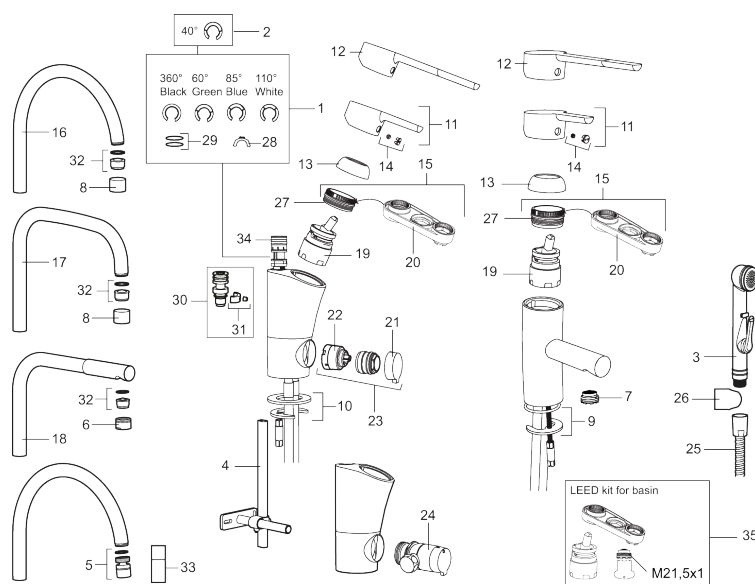

Artikel-nummer:
733010.CA

VVS:
701489404

Flow 3 bar: 4,7
l/m

Beskrivelse: Krom, konstant flow ved 2–6 bar

Unikke egenskaber

Tilbageløbssikring

- Til håndvask.
- 102 mm fremspring.
- Handicapvenligt.
- ESS (Energy Saving System).
- Soft Closing og keramisk kartusche.
- Indbygget temperatur- og flowbegrænser.
- Flexible tilslutningslanger.
- Godkendt af Svenska Reumatikerförbundet.
- Lead Free (blyfri).
- Hulmål Ø33,5-37 mm.
- **5 års trykgaranti.**

PRODUKTBEKRIVELSE

Etgrebsarmatur, Mora MMIX B5 Care

Mora MMIX kombinerer et formsmukt og ergonomisk design med et energieffektivt indre. Designet er præget af en kærtegnende bølgede geometri og formidler en tidløs og sammenhængende stil gennem hele serien. Vores unikke miljøkoncept EcoSafe™ ligger til grund for udviklingsarbejdet og bidrager til et lavt energiforbrug og langsigtede miljøhensyn.

Artikel-nummer: 733010.CA **VVS:** 701489404

Reservedelsliste

NR.	ART.NO	VVS	BESKRIVELSE
1	209524.AE	745148369	Svingtuds begrænsningssæt
2	209543.AE	745148373	Svingtuds begrænsningssæt 40°
3	S600206		Selvlukkende håndbruser, krom
4	409340.AE		Stabiliseringssæt
5	409380.AE		Strålsamler M22 indv, med kugleled, 7–9 l/min ved 3 bar
6	131415.AE		Perlatorhylster M24 udv., 15 mm, krom
7	409382.AE		Strålsamler M21,5 udv., 7–9 l/min ved 3 bar
7	409385.AE		Strålsamler M21,5 udv., 5 l/min ved 2–6 bar
7	S600228		Strålsamler M21,5 udv., 3 l/min ved 2–6 bar
8	131410.AE		Perlatorhylster M22 indv.
9	409387.AE	745148398	Bespændingssæt. Til håndvask
10	409388.AE	745148397	Bespændingssæt. Til køkkenvask
11	409389.AE	745148401	Greb, komplet