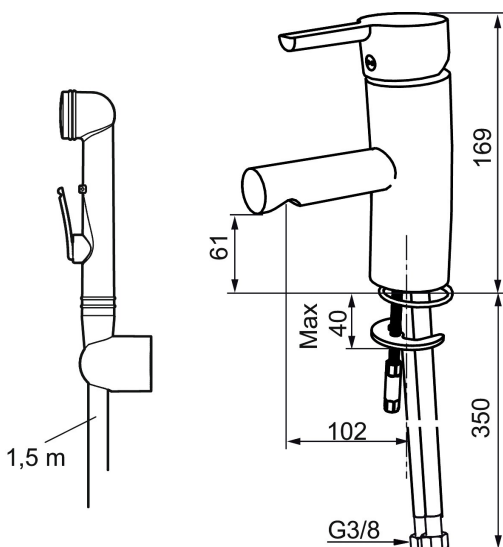

MORA MMIX B5 Sanette Waschtisch-Einhebelmischer

Die Armaturenserie Mora MMix verbindet attraktives skandinavisches Design mit anspruchsvollster Mora-Technologie.

Ihr Leistungsspektrum ist einzigartig: Sie spart Wasser und Energie, verhindert die Entstehung von Druckstößen im Trinkwassernetz und bietet aufgrund ihrer besonderen Kartuschen-Technologie eine besondere Leichtgängigkeit und eine lange Lebensdauer.

Die separate, selbstschließende Handbrause bietet zusätzlich viel Komfort und Flexibilität, z.B. als Hygiene- oder Kopfbrause.

Artikel-Nr.: 733006 Flow 3 bar: 6,8 l/m

Ausführung: Chrom

Uniqe characteristics

Backflow protection unit type **EB**

- Mit selbstschliessender Handbrause, Schlauch 1500 mm und Wandhalter
- ESS (Energie-Spar-System)
- Mit Soft Closing zur Vermeidung von Druckstößen
- Einstellbare Mengen- und Temperaturbegrenzung
- Flexible Anschlussschläuche Soft-PEX®
- Optional mit Ablaufgarnitur MA 733056
- Lead Free (Bleifrei gem. Trinkwasserverordnung)
- Lochdurchmesser Ø33,5-37 mm