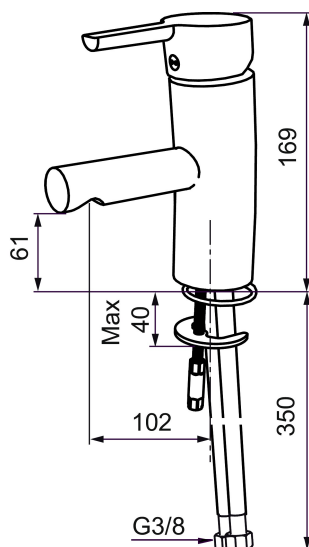

## MORA MMIX B5 Waschtisch-Einhebelmischer

Die Armaturenserie Mora MMix verbindet attraktives skandinavisches Design mit anspruchsvollster Mora-Technologie.

Ihr Leistungsspektrum ist einzigartig: Sie spart Wasser und Energie, verhindert die Entstehung von Druckstößen im Trinkwassernetz und bietet aufgrund ihrer besonderen Kartuschen-Technologie eine besondere Leichtgängigkeit und eine lange Lebensdauer.

Artikel-Nr.: 733001.TT Flow 3 bar: 7,9 l/m

Ausführung: Chrom, mit Turbo Jet

### Backflow protection unit type

- ESS (Energie-Spar-System)
- Mit Soft Closing zur Vermeidung von Druckstößen
- Einstellbare Mengen- und Temperaturbegrenzung
- Flexible Anschlussschläuche Soft-PEX®
- Lead Free (Bleifrei gem. Trinkwasserverordnung)
- Lochdurchmesser Ø33,5-37 mm