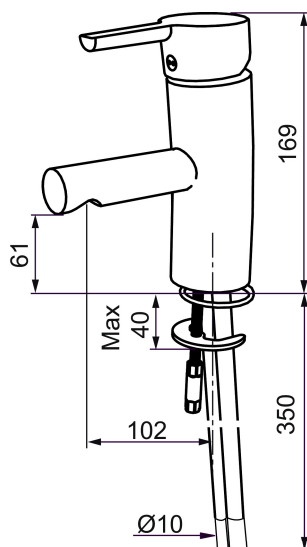

## Mora MMIX B5 pesuallashana

Mora MMIX:ssä kaunislinjainen ja ergonominen muotoilu yhdistyy energiatehokkaaseen sisäosaan. Muotoilua leimaa hivelevän kaunis aaltoileva geometria, joka tekee koko sarjasta ajattoman tyylikkään. Kehitystyö perustuu ainutlaatuisen EcoSafe™-ympäristökonseptiimme, joka säästää energiaa ja edistää pitkäjänteistä ympäristöajattelua.

Tuote-nro: 733000.LD Flow 3 bar: 3,0 l/m

Kuvaus: Kromattu, LEED-mukautettu

- ESS-energiansäästötoiminto
- Keraaminen säätökasetti: pitkä käyttöikä ja pehmeä sulkeutuminen, joka estää paineiskut ja putkien paukkumiset.
- Eco-poresuutin
- Lämpötilan esisäätö
- Joustavat Soft PEX® -liitosletkut
- Lead Free, lyijyttömät materiaalit
- Asennusreikä Ø33,5-37 mm
- Ääniluokka 1