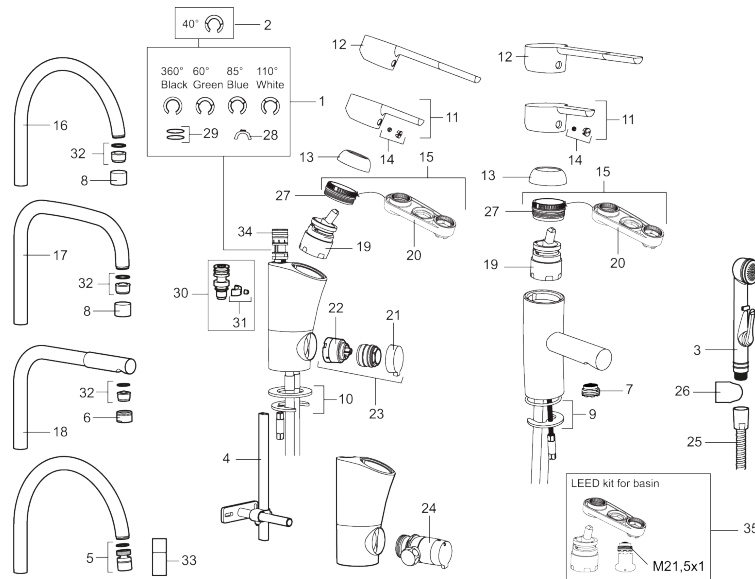

TUOTEKUVAUS

Mora MMIX B5 pesuallashana

Mora MMIX:ssä kaunislinjainen ja ergonominen muotoilu yhdistyy energiatehokkaaseen sisäosaan. Muotoilua leimaa hivelevän kaunis aaltoileva geometria, joka tekee koko sarjasta ajattoman tyylikkään. Kehitystyö perustuu ainutlaatuiseseen EcoSafe™-ympäristökonseptiimme, joka säästää energiaa ja edistää pitkäjänteistä ympäristöajattelua.

Tuote-nro: 733000.LD

Varaosalistaus

NRO.	MA-NRO	LM	KUVAUS
1	209524.AE	6432226	Juoksuputken rajoitinsarja
2	209543.AE		Juoksuputken rajoitinsarja 40°
3	S600206		Itsesulkeutuva käsisuihku, kromattu
4	409340.AE	6432210	Keittiöhanan tukilevy
5	409380.AE	6561142	Nivelporesuutin M22, 7–9 l/min 300 kPa
6	131415.AE	6561143	Poresuuttimen hylsy M24 ulk, 15 mm, kromattu
7	409382.AE	6562756	Poresuutin M21,5 uk. 7–9 l/min 300 kPa
7	409385.AE	6562763	Poresuutin M21,5 ext. 5 l/min 200–600 kPa
7	S600228		Poresuutin M21,5 ext. 3 l/min 200–600 kPa
8	131410.AE	6561140	Poresuuttimen hylsy M22 sis.
9	409387.AE		Kiinnityssarja, pesuallashana
10	409388.AE		Kiinnityssarja, keittiöhanalle
11	409389.AE		Käyttövipu täydellinen
12	409390.AE	6432032	Käyttövipu täydellinen Care (150mm)