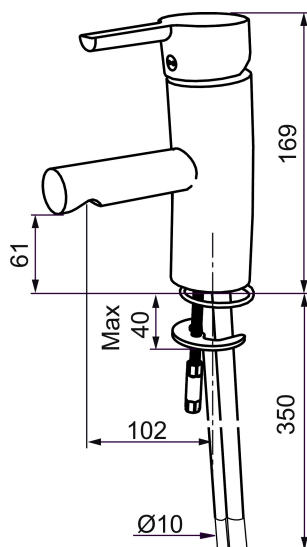

Ainutlaatuiset ominaisuudet

Mora MMIX B5 pesuallashana

Mora MMIX:ssä kaunislinjainen ja ergonominen muotoilu yhdistyy energiatehokkaaseen sisäosaan. Muotoilua leimaa hivelevän kaunis aaltoileva geometria, joka tekee koko sarjasta ajattoman tyylikkään. Kehitystyö perustuu ainutlaatuisen EcoSafe™-ympäristökonseptiimme, joka säästää energiaa ja edistää pitkäjänteistä ympäristöajattelua.

Tuote-nro: 733000.LD Flow 3 bar: 3,0 l/m

Kuvaus: Kromattu, LEED-mukautettu

- ESS-energiansäästötoiminto
- Keraaminen säätökasetti: pitkä käyttöikä ja pehmeä sulkeutuminen, joka estää paineiskut ja putkien paukkumiset.
- Eco-poresuutin
- Lämpötilan esisäätö
- Joustavat Soft PEX® -liitosletkut
- Lead Free, lyijyttömät materiaalit
- Asennusreikä Ø33,5-37 mm
- Ääniluokka 1

TUOTEKUVAUS

Mora MMIX B5 pesuallashana

Mora MMIX:ssä kaunislinjainen ja ergonominen muotoilu yhdistyy energiatehokkaaseen sisäosaan. Muotoilua leimaa hivelevän kaunis aaltoileva geometria, joka tekee koko sarjasta ajattoman tyylikkään. Kehitystyö perustuu ainutlaatuiseseen EcoSafe™-ympäristökonseptiimme, joka säästää energiaa ja edistää pitkäjänteistä ympäristöajattelua.