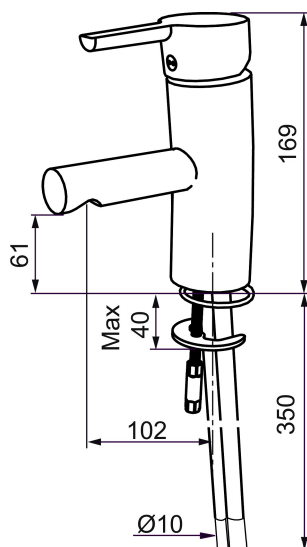

**Artikel-nummer:** 733000.CA      **VVS:** 701489504      **Flow 3 bar:** 4,7 l/m

**Beskrivelse:** Krom, konstant flow ved 2-6 bar, tilslutning Ø10

### Tilbageløbssikring

- Til håndvask.
- 102 mm fremspring.
- ESS (Energy Saving System)
- Soft Closing og keramisk kartusche.
- Indbygget temperatur- og flowbegrænser.
- Flexible tilslutningsslanger.
- Godkendt af Svenska Reumatikerförbundet.
- Lead Free (blyfri)
- Hulmål Ø33,5-37 mm.
- **5 års trykgaranti.**