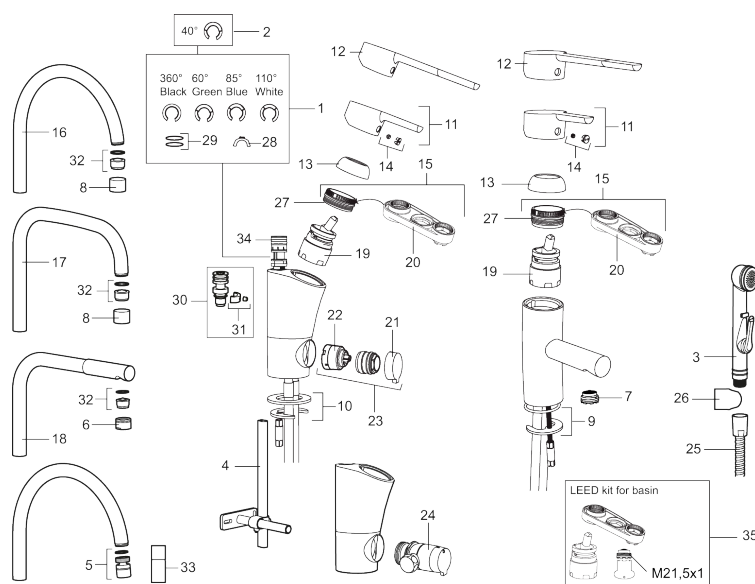

PRODUKTBESKRIVELSE

Etgrebsarmatur, Mora MMIX B5

Mora MMIX kombinerer et formsmukt og ergonomisk design med et energieffektivt indre. Designet er præget af en kærtegnende bølgede geometri og formidler en tidløs og sammenhængende stil gennem hele serien. Vores unikke miljøkoncept EcoSafe™ ligger til grund for udviklingsarbejdet og bidrager til et lavt energiforbrug og langsigtede miljøhensyn.

Artikel-nummer: 733000.CA VVS: 701489504

Reservedelsliste

NR.	ART.NO	VVS	BESKRIVELSE
1	209524.AE	745148369	Svingtuds begrænsningssæt
2	209543.AE	745148373	Svingtuds begrænsningssæt 40°
3	S600206		Selvlukkende håndbruser, krom
4	409340.AE		Stabiliseringssæt
5	409380.AE		Strålsamler M22 indv, med kugleled, 7–9 l/min ved 3 bar
6	131415.AE		Perlatorhylster M24 udv., 15 mm, krom
7	409382.AE		Strålsamler M21,5 udv., 7–9 l/min ved 3 bar
7	409385.AE		Strålsamler M21,5 udv., 5 l/min ved 2–6 bar
7	S600228		Strålsamler M21,5 udv., 3 l/min ved 2–6 bar
8	131410.AE		Perlatorhylster M22 indv.
9	409387.AE	745148398	Bespændingssæt. Til håndvask
10	409388.AE	745148397	Bespændingssæt. Til køkkenvask
11	409389.AE	745148401	Greb, komplet