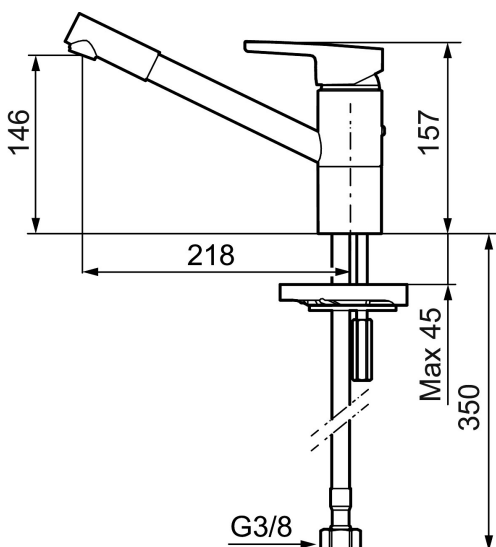

## Mora MMIX K2 Keittiöhana

Mora MMIX:ssä kaunislinjainen ja ergonominen muotoilu yhdistyy energiatehokkaaseen sisäosaan. Muotoilua leimaa hivelevän kaunis aaltoileva geometria, joka tekee koko sarjasta ajattoman tyylikkään. Kehitystyö perustuu ainutlaatuiseseen EcoSafe™-ympäristökonseptiimme, joka säästää energiaa ja edistää pitkäjänteistä ympäristöajattelua.

**Tuote-nro:** 732201.TT **LVI:** 6261254

**Kuvaus:** Kromattu, Soft PEX 3/8" liitäntä

- ESS-energiansäästötoiminto
- TT-vedensäästötoiminto
- Keraaminen säätökasetti: pitkä käyttöikä ja pehmeä sulkeutuminen, joka estää paineiskut ja putkien paukkumiset
- Lämpötilan esisäätö
- Eco-poresuutin
- Joustavat Soft PEX®-liitosletkut
- Juoksuputken rajoitus 110°
- Lead Free, lyijyttömät materiaalit
- Asennusreikä Ø34-37 mm
- Ääniluokka 1