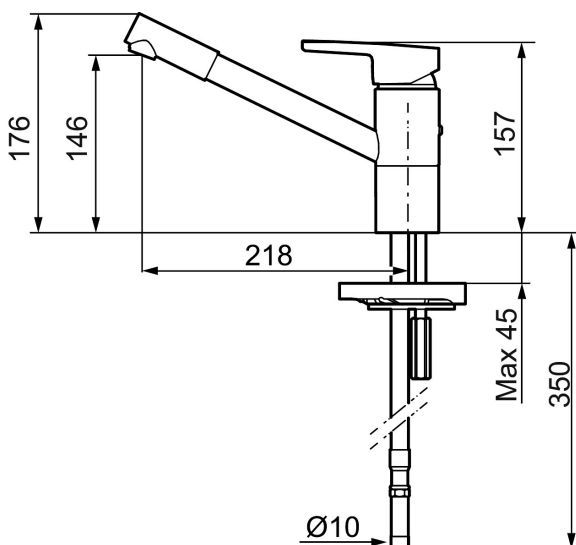

Ainutlaatuiset ominaisuudet

Mora MMIX K2 keittiöhana

Mora MMIX:ssä kaunislinjainen ja ergonominen muotoilu yhdistyy energiatehokkaaseen sisäosaan. Muotoilua leimaa hivelevän kaunis aaltoileva geometria, joka tekee koko sarjasta ajattoman tyylikkään. Kehitystyö perustuu ainutlaatuisen EcoSafe™-ympäristökonseptiimme, joka säästää energiaa ja edistää pitkäjänteistä ympäristöajattelua.

Tuote-nro: 732200.TT **LVI:** 6261196 **Flow 3 bar:** 9,7 l/m

Kuvaus: Kromattu, Soft PEX 10 mm

- ESS-energiansäästötoiminto
- TT-vedensäästötoiminto
- Keraaminen säätökasetti: pitkä käyttöikä ja pehmeä sulkeutuminen, joka estää paineiskut ja putkien paukkumiset
- Lämpötilan esisäätö
- Eco-poresuutin
- Joustavat Soft PEX®-liitosletkut
- Juoksuputken rajoitus 110°
- Lead Free, lyijyttömät materiaalit
- Asennusreikä Ø34-37 mm
- Ääniluokka 1