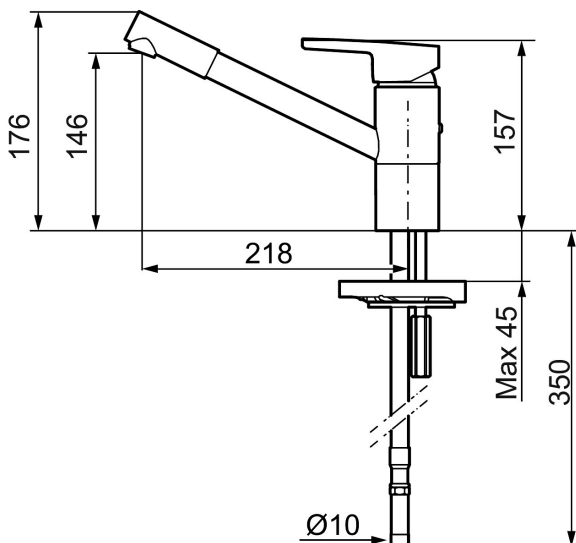

Ainutlaatuiset ominaisuudet

Mora MMIX K2 keittiöhana

Mora MMIX:ssä kaunislinjainen ja ergonominen muotoilu yhdistyy energiatehokkaaseen sisäosaan. Muotoilua leimaa hivelevän kaunis aaltoileva geometria, joka tekee koko sarjasta ajattoman tyylikkään. Kehitystyö perustuu ainutlaatuisen EcoSafe™-ympäristökonseptiimme, joka säästää energiaa ja edistää pitkäjänteistä ympäristöajattelua.

Tuote-nro: 732200.TT LVI: 6261196 Flow 3 bar: 9,7 l/m

Kuvaus: Kromattu, Soft PEX 10 mm

- ESS-energiansäästötoiminto
- TT-vedensäästötoiminto
- Keraaminen säätökasetti: pitkä käyttöikä ja pehmeä sulkeutuminen, joka estää paineiskut ja putkien paukkumiset
- Lämpötilan esisäätö
- Eco-poresuutin
- Joustavat Soft PEX®-liitosletkut
- Juoksuputken rajoitus 110°
- Lead Free, lyijyttömät materiaalit
- Asennusreikä Ø34-37 mm
- Ääniluokka 1

Tuote-nro: 732200.TT

LVI: 6261196

Varaosalistaus

NRO.	MA-NRO	LVI	KUVAUS
1	409389.AE		Käyttövipu täydellinen
2	409392.AE		Merkinasta ja vivun kiinnitysruuvi
3	409391.AE		Peitelevy
4	891099.AE	6432068	Säätökasetin huoltoavain
5	409610.AE		Säätöosan kiinnitysmutteri
6	409403.AE	6432018	Keraaminen säätöosa, sis.huoltotyökalun
6	409405.AE	6432024	Keraaminen säätöosa, Turbo, sis. huoltotyökalun
7	409611.AE		Juoksuputken lukitusruuvi
8	409685		Juoksuputki, täydellinen

NRO.	MA-NRO	LVI	KUVAUS
9	131417.AE		Poresuuttimen hylsy M24 ulk, 17 mm
10	409612.AE	6432067	Juoksuputken tiivistepari (2 kpl)
11	409457.AE		Kiinnityssarja
12	891096.AE	6432025	Huoltotyökalu
13	209558.AE	6432228	Juoksuputken rajoitin kiinteälle juoksuputkelle 30-90°
14	131398.AE	6561136	Poresuuttimen sisäosa, 9-11 l/min 300 kPa
15	409393.AE		Kiinnitysmutteri ja huoltotyökalu
16	439060.AE		Lukitusnasta