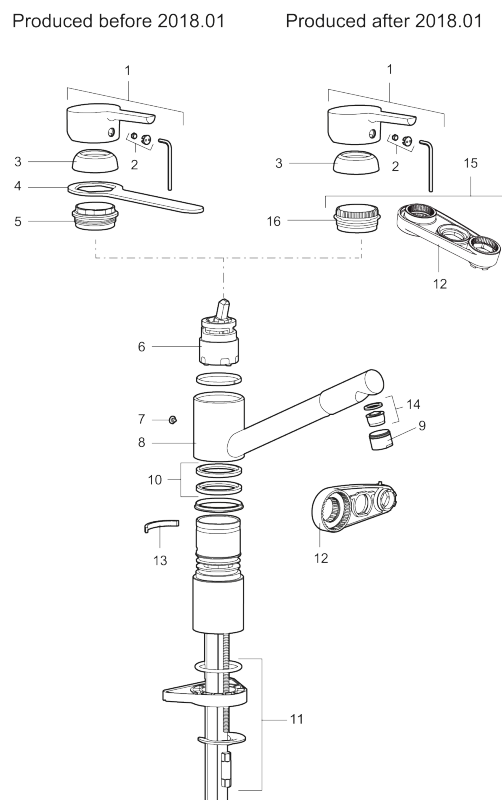

Tuote-nro: 732200.TT LVI: 6261196 Flow 3 bar: 9,7 l/m

Kuvaus: Kromattu, Soft PEX 10 mm

- ESS-energiansäästötoiminto
- TT-vedensäästötoiminto
- Keraaminen säätökasetti: pitkä käyttöikä ja pehmeä sulkeutuminen, joka estää paineiskut ja putkien paukkumiset
- Lämpötilan esisäätö
- Eco-poresuutin
- Joustavat Soft PEX®-liitosletkut
- Juoksuputken rajoitus 110°
- Lead Free, lyijyttömät materiaalit
- Asennusreikä Ø34-37 mm
- Ääniluokka 1

TUOTEKUVAUS

Mora MMIX K2 keittiöhana

Mora MMIX:ssä kaunislinjainen ja ergonominen muotoilu yhdistyy energiatehokkaaseen sisäosaan. Muotoilua leimaa hivelevän kaunis aaltoileva geometria, joka tekee koko sarjasta ajattoman tyylikkään. Kehitystyö perustuu ainutlaatuiseen EcoSafe™-ympäristökonseptiimme, joka säästää energiaa ja edistää pitkäjänteistä ympäristöajattelua.

Tuote-nro: 732200.TT

LVI: 6261196

Varaosalistaus

NRO.	MA-NRO	LVI	KUVAUS
1	409389.AE		Käyttövipu täydellinen
2	409392.AE		Merkinasta ja vivun kiinnitysruuvi
3	409391.AE		Peitelevy
4	891099.AE	6432068	Säätökasetin huoltoavain
5	409610.AE		Säätöosan kiinnitysmutteri
6	409403.AE	6432018	Keraaminen säätöosa, sis.huoltotyökalun
6	409405.AE	6432024	Keraaminen säätöosa, Turbo, sis. huoltotyökalun
7	409611.AE		Juoksuputken lukitusruuvi
8	409685		Juoksuputki, täydellinen

NRO.	MA-NRO	LVI	KUVAUS
9	131417.AE		Poresuuttimen hylsy M24 ulk, 17 mm
10	409612.AE	6432067	Juoksuputken tiivistepari (2 kpl)
11	409457.AE		Kiinnityssarja
12	891096.AE	6432025	Huoltotyökalu
13	209558.AE	6432228	Juoksuputken rajoitin kiinteälle juoksuputkelle 30-90°
14	131398.AE	6561136	Poresuuttimen sisäosa, 9-11 l/min 300 kPa
15	409393.AE		Kiinnitysmutteri ja huoltotyökalu
16	439060.AE		Lukitusnasta