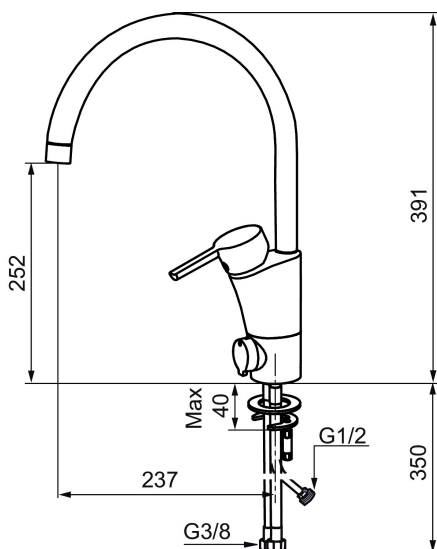

Unieke karaktereigenschappen

Type terugstroombeveiliging **AA**

## MORA MMIX K5 keukenmengkraan

Artikelnummer: 732151 Flow 3 bar: 7,3 l/m

Omschrijving: Chroom

- Met afsluiter voor vaatwasser, mengkraan, koudstart
- ESS (Energie Spaar Systeem)
- Soft closing principe met keramische afdichtingen
- Instelbare volumestroom en temperatuurbegrenzing
- Eco (Energie- en waterbesparende volumestroombegrenzer)
- Draaibare uitloop 60°, 85°, 110° of 360°
- Flexible aansluitslangen 3/8"
- Lead Free (loodvrije messing)
- Kraangat Ø32-37 mm