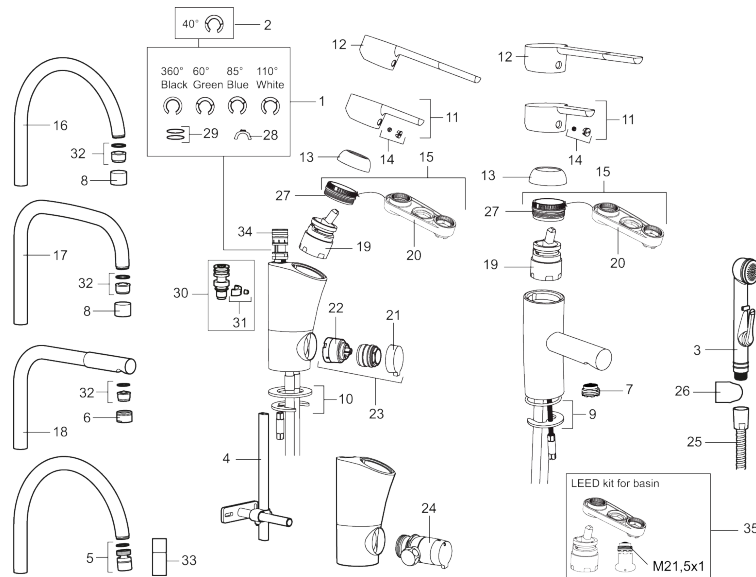

Unieke karaktereigenschappen

Type terugstroombeveiliging

MORA MMIX K5 keukenmengkraan

Artikelnummer: 732151 Flow 3 bar: 7,3 l/m

Omschrijving: Chroom

- Met afsluiter voor vaatwasser, mengkraan, koudstart
- ESS (Energie Spaar Systeem)
- Soft closing principe met keramische afdichtingen
- Instelbare volumestroom en temperatuurbegrenzing
- Eco (Energie- en waterbesparende volumestroombegrenzer)
- Draaibare uitloop 60°, 85°, 110° of 360°
- Flexible aansluitslangen 3/8"
- Lead Free (loodvrije messing)
- Kraangat Ø32-37 mm

PRODUCTOMSCHRIJVING

MORA MMIX K5 keukenmengkraan

Artikelnummer: 732151

Onderdelen lijst

NR.	ARTIKELNR.	OMSCHRIJVING
1	209524.AE	Begrenzer draaihoek uitloop
2	209543.AE	Begrenzer draaihoek uitloop 40°
3	S600206	Zelfsluitende handdouche, chroom
4	409340.AE	Stabilisatieset
5	409380.AE	Straalregelaar met kogelscharnier M22 bidr., 7–9 l/min van 300 kPa
6	131415.AE	Behuizing M24 bidr., 15 mm, chroom
7	409382.AE	Straalregelaar M21,5 bidr., 7–9 l/min van 300 kPa
7	409385.AE	Straalregelaar M21,5 bidr., 5 l/min van 200–600 kPa
7	S600228	Straalregelaar M21,5 bidr., 3 l/min van 200–600 kPa
8	131410.AE	Behuizing M22 bidr.
9	409387.AE	Bevestigingsset, wastafel
10	409388.AE	Bevestigingsset, keuken
11	409389.AE	Hendel, compleet
12	409390.AE	Care-hendel, L=150 mm, compleet
13	409391.AE	Afdekdop
14	409392.AE	Kleurmarkering en schroef voor hendel
15	409393.AE	Vergrendelingsmoer, met servicegereedschap