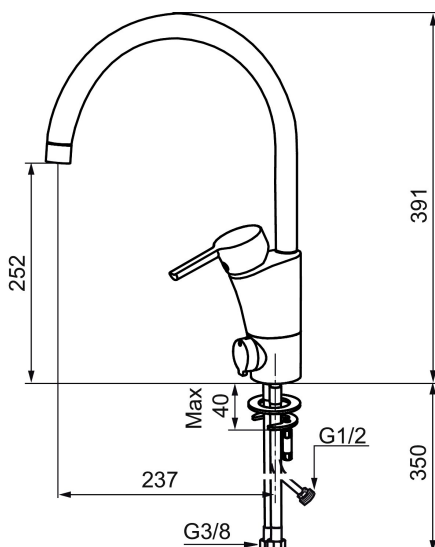

Unieke karaktereigenschappen

Type terugstroombeveiliging

MORA MMIX K5 keukenmengkraan

Artikelnummer: 732151 Flow 3 bar: 7,3 l/m

Omschrijving: Chroom

- Met afsluiter voor vaatwasser, mengkraan, koudstart
- ESS (Energie Spaar Systeem)
- Soft closing principe met keramische afdichtingen
- Instelbare volumestroom en temperatuurbegrenzing
- Eco (Energie- en waterbesparende volumestroombegrenzer)
- Draaibare uitloop 60°, 85°, 110° of 360°
- Flexible aansluitslangen 3/8"
- Lead Free (loodvrije messing)
- Kraangat Ø32-37 mm

PRODUCTOMSCHRIJVING

MORA MMIX K5 keukenmengkraan

Artikelnummer: 732151

Onderdelen lijst

NR.	ARTIKELNR.	OMSCHRIJVING
1	209524.AE	Begrenzer draaihoek uitloop
2	209543.AE	Begrenzer draaihoek uitloop 40°
3	S600206	Zelfsluitende handdouche, chroom
4	409340.AE	Stabilisatieset
5	409380.AE	Straalregelaar met kogelscharnier M22 bidr., 7–9 l/min van 300 kPa
6	131415.AE	Behuizing M24 bidr., 15 mm, chroom
7	409382.AE	Straalregelaar M21,5 bidr., 7–9 l/min van 300 kPa
7	409385.AE	Straalregelaar M21,5 bidr., 5 l/min van 200–600 kPa
7	S600228	Straalregelaar M21,5 bidr., 3 l/min van 200–600 kPa
8	131410.AE	Behuizing M22 bidr.
9	409387.AE	Bevestigingsset, wastafel
10	409388.AE	Bevestigingsset, keuken
11	409389.AE	Hendel, compleet
12	409390.AE	Care-hendel, L=150 mm, compleet
13	409391.AE	Afdekdop
14	409392.AE	Kleurmarkering en schroef voor hendel
15	409393.AE	Vergrendelingsmoer, met servicegereedschap