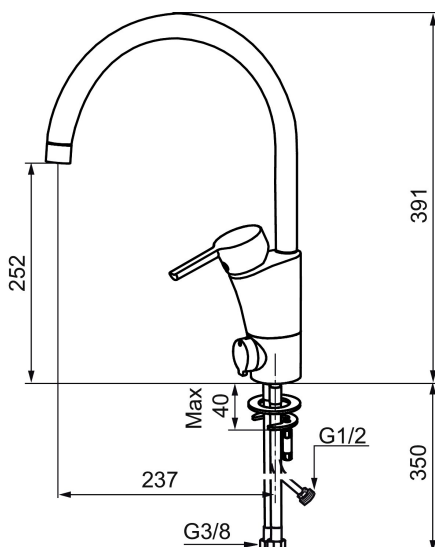

Unique characteristics

Backflow protection unit type

MORA MMIX K5 Spültisch-Einhebelmischer

Die Armaturenserie Mora MMix verbindet attraktives skandinavisches Design mit anspruchsvollster Mora-Technologie.

Die Variante mit integriertem Absperrventil ermöglicht den Anschluss von Geschirrspülmaschine, Waschmaschine oder ähnlichen Geräten. Damit wird die sichere und komfortable Absperrung des Wasserzulaufs für diese Geräte möglich.

Artikel-Nr.: 732151 Flow 3 bar: 7,3 l/m

Ausführung: Chrom, Eco (Energie- und Wasserstrahlregler)

- Mit Geräteanschlussventil (Umstellung warm/kalt möglich)
- ESS (Energie-Spar-System)
- Mit Soft Closing zur Vermeidung von Druckstößen
- Einstellbare Mengen- und Temperaturbegrenzung
- Flexible Anschlussschläuche Soft-PEX®
- Schwenkbarer Auslauf, Schwenkbegrenzung 60°, 85°, 110° oder 360°
- Lead Free (Bleifrei gem. Trinkwasserverordnung)
- Lochdurchmesser Ø32-37 mm