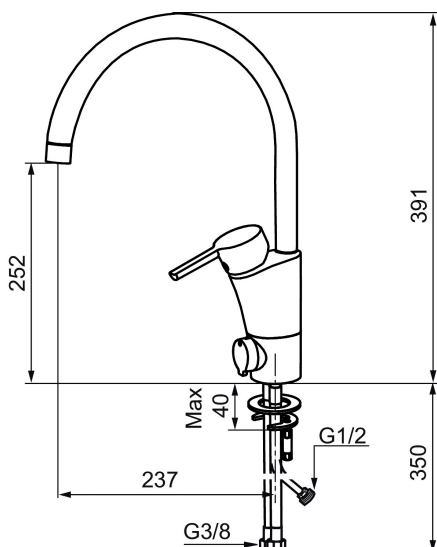

Unique characteristics

Backflow protection unit type 

MORA MMIX K5 Spültisch-Einhebelmischer

Die Armaturenserie Mora MMix verbindet attraktives skandinavisches Design mit anspruchsvollster Mora-Technologie.

Die Variante mit integriertem Absperrventil ermöglicht den Anschluss von Geschirrspülmaschine, Waschmaschine oder ähnlichen Geräten. Damit wird die sichere und komfortable Absperrung des Wasserzulaufs für diese Geräte möglich.

Artikel-Nr.: 732151 Flow 3 bar: 7,3 l/m

Ausführung: Chrom, Eco (Energie- und Wasserstrahlregler)

- Mit Geräteanschlussventil (Umstellung warm/kalt möglich)
- ESS (Energie-Spar-System)
- Mit Soft Closing zur Vermeidung von Druckstößen
- Einstellbare Mengen- und Temperaturbegrenzung
- Flexible Anschlussschläuche Soft-PEX®
- Schwenkbarer Auslauf, Schwenkbegrenzung 60°, 85°, 110° oder 360°
- Lead Free (Bleifrei gem. Trinkwasserverordnung)
- Lochdurchmesser Ø32-37 mm

Artikel-Nr.: 732151

Ersatzteilliste

NO.	ART.NR	AUSFÜHRUNG
1	209524.AE	Sperre
2	209543.AE	Sperre 40°
3	S600206	Selbstschliessende Handbrause, chrom
4	409340.AE	Stabilisierungssatz
5	409380.AE	Strahlregler mit Kugelgelenk M22 innen, 7–9 l/min von 300 kPa
6	131415.AE	Gehäuse M24 außen, 15 mm, Chrom
7	409382.AE	Strahlregler M21,5 außen, 7–9 l/min von 300 kPa
7	409385.AE	Strahlregler M21,5 außen, 5 l/min von 200–600 kPa
7	S600228	Strahlregler M21,5 außen, 3 l/min von 200–600 kPa