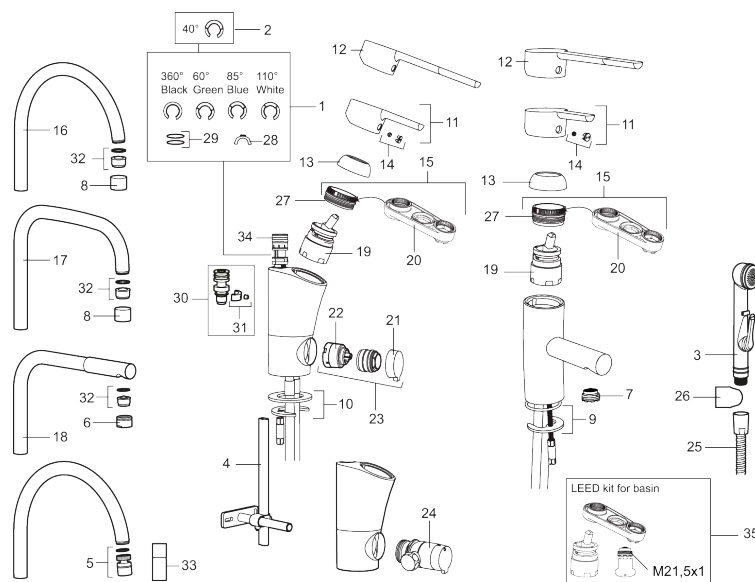

Artikel-Nr.: 732151 Flow 3 bar: 7,3 l/m

Ausführung: Chrom, Eco (Energie- und Wasserstrahlregler)

- Mit Geräteanschlussventil (Umstellung warm/kalt möglich)
- ESS (Energie-Spar-System)
- Mit Soft Closing zur Vermeidung von Druckstößen
- Einstellbare Mengen- und Temperaturbegrenzung
- Flexible Anschlussschläuche Soft-PEX®
- Schwenkbarer Auslauf, Schwenkbegrenzung 60°, 85°, 110° oder 360°
- Lead Free (Bleifrei gem. Trinkwasserverordnung)
- Lochdurchmesser Ø32-37 mm

PRODUCT DESCRIPTION

MORA MMIX K5 Spültisch- Einhebelmischer

Die Armaturenserie Mora MMix verbindet attraktives skandinavisches Design mit anspruchsvollster Mora-Technologie.

Ihr Leistungsspektrum ist einzigartig: Sie spart Wasser und Energie, verhindert die Entstehung von Druckstößen im Trinkwassernetz und bietet aufgrund ihrer besonderen Kartuschen-Technologie eine besondere Leichtgängigkeit und eine lange Lebensdauer.

Die Variante mit integriertem Absperrventil ermöglicht den Anschluss von Geschirrspülmaschine, Waschmaschine oder ähnlichen Geräten. Damit wird die sichere und komfortable Absperrung des Wasserzulaufs für diese Geräte möglich.

Artikel-Nr.: 732151

Ersatzteilliste

NO.	ART.NR	AUSFÜHRUNG
1	209524.AE	Sperre
2	209543.AE	Sperre 40°
3	S600206	Selbstschliessende Handbrause, chrom
4	409340.AE	Stabilisierungssatz
5	409380.AE	Strahlregler mit Kugelgelenk M22 innen, 7–9 l/min von 300 kPa
6	131415.AE	Gehäuse M24 außen, 15 mm, Chrom
7	409382.AE	Strahlregler M21,5 außen, 7–9 l/min von 300 kPa
7	409385.AE	Strahlregler M21,5 außen, 5 l/min von 200–600 kPa
7	S600228	Strahlregler M21,5 außen, 3 l/min von 200–600 kPa