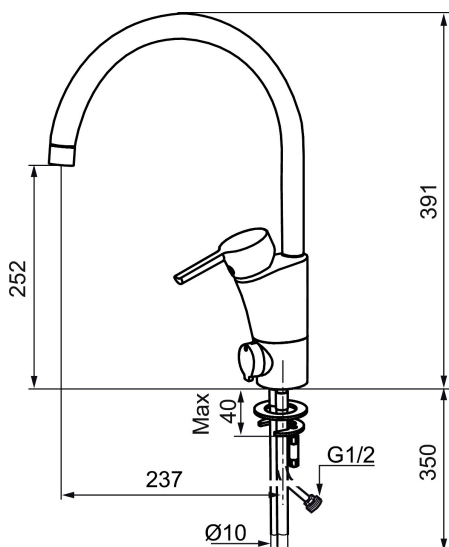

Ainutlaatuiset ominaisuudet

Mora MMIX K5 keittiöhana pk-venttiilein

Mora MMIX:ssä kaunislinjainen ja ergonominen muotoilu yhdistyy energiatehokkaaseen sisäosaan. Muotoilua leimaa hivelevän kaunis aaltoileva geometria, joka tekee koko sarjasta ajattoman tyylikkään. Kehitystyö perustuu ainutlaatuisen EcoSafe™-ympäristökonseptiimme, joka säästää energiaa ja edistää pitkäjänteistä ympäristöajattelua.

Tuote-nro: 732150.TT LVI: 6261182 Flow 3 bar: 13,6 l/m

Kuvaus: Kromattu, Soft PEX 10 mm

- Keraaminen säätökasetti: pitkä käyttöikä ja pehmeä sulkeutuminen, joka estää paineiskut ja putkien paukkumiset.
- ESS-energiansäästötoiminto
- TT-vedensäästötoiminto
- Juoksuputken rajoitus valittavissa 60°, 85°, 110° tai 360°
- Eco-poresuutin
- Joustavat Soft PEX® -liitosletkut
- Lämpötilan esisäätö
- Lead Free, lyijyttömät materiaalit
- Asennusreikä: Ø35-37 mm
- Ääniluokka 1

Tuote-nro: 732150.TT

LVI: 6261182

Varaosalistaus

NRO.	MA-NRO	LM	KUVAUS
1	209524.AE	6432226	Juoksuputken rajoitinsarja
2	209543.AE		Juoksuputken rajoitinsarja 40°
3	S600206		Itsesulkeutuva käsisuihku, kromattu
4	409340.AE	6432210	Keittiöhanaan tukilevy
5	409380.AE	6561142	Nivelporesuutin M22, 7–9 l/min 300 kPa
6	131415.AE	6561143	Poresuuttimen hylsy M24 ulk, 15 mm, kromattu
7	409382.AE	6562756	Poresuutin M21,5 uk. 7–9 l/min 300 kPa
7	409385.AE	6562763	Poresuutin M21,5 ext. 5 l/min 200–600 kPa
7	S600228		Poresuutin M21,5 ext. 3 l/min 200–600 kPa
8	131410.AE	6561140	Poresuuttimen hylsy M22 sis.
9	409387.AE		Kiinnityssarja, pesuallashana
10	409388.AE		Kiinnityssarja, keittiöhanelle
11	409389.AE		Käyttövipu täydellinen
12	409390.AE	6432032	Käyttövipu täydellinen Care (150mm)