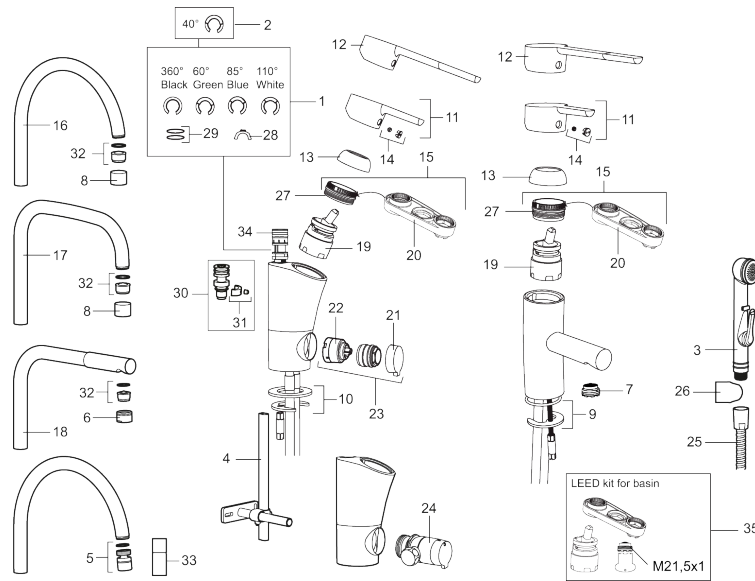

Tuote-nro: 732150.TT LVI: 6261182 Flow 3 bar: 13,6 l/m

Kuvaus: Kromattu, Soft PEX 10 mm

- Keraaminen säätökasetti: pitkä käyttöikä ja pehmeä sulkeutuminen, joka estää paineiskut ja putkien paukkumiset.
- ESS-energiansäästötoiminto
- TT-vedensäästötoiminto
- Juoksuputken rajoitus valittavissa 60°, 85°, 110° tai 360°
- Eco-poresuutin
- Joustavat Soft PEX® -liitosletkut
- Lämpötilan esisäätö
- Lead Free, lyijyttömät materiaalit
- Asennusreikä: Ø35-37 mm
- Ääniluokka 1

Tuote-nro: 732150.TT

LVI: 6261182

Varaosalistaus

NRO.	MA-NRO	LM	KUVAUS
1	209524.AE	6432226	Juoksuputken rajoitinsarja
2	209543.AE		Juoksuputken rajoitinsarja 40°
3	S600206		Itsesulkeutuva käsisuihku, kromattu
4	409340.AE	6432210	Keittiöhanaan tukilevy
5	409380.AE	6561142	Nivelporesuutin M22, 7–9 l/min 300 kPa
6	131415.AE	6561143	Poresuuttimen hylsy M24 ulk, 15 mm, kromattu
7	409382.AE	6562756	Poresuutin M21,5 uk. 7–9 l/min 300 kPa
7	409385.AE	6562763	Poresuutin M21,5 ext. 5 l/min 200–600 kPa
7	S600228		Poresuutin M21,5 ext. 3 l/min 200–600 kPa
8	131410.AE	6561140	Poresuuttimen hylsy M22 sis.
9	409387.AE		Kiinnityssarja, pesuallashana
10	409388.AE		Kiinnityssarja, keittiöhanelle
11	409389.AE		Käyttövipu täydellinen
12	409390.AE	6432032	Käyttövipu täydellinen Care (150mm)