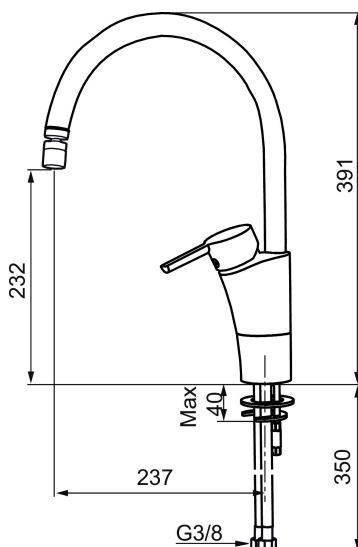

MORA MMIX K5 Spültisch-Einhebelmischer

Die Armaturenserie Mora MMix verbindet attraktives skandinavisches Design mit anspruchsvollster Mora-Technologie.

Ihr Leistungsspektrum ist einzigartig: Sie spart Wasser und Energie, verhindert die Entstehung von Druckstößen im Trinkwassernetz und bietet aufgrund ihrer besonderen Kartuschen-Technologie eine besondere Leichtgängigkeit und eine lange Lebensdauer.

Artikel-Nr.: 732118 Flow 3 bar: 8,1 l/m

Ausführung: Chrom

Uniqe characteristics

Backflow protection unit type

- Mit beweglichem Strahlregler
- ESS (Energie-Spar-System)
- Mit Soft Closing zur Vermeidung von Druckstößen
- Einstellbare Mengen- und Temperaturbegrenzung
- Eco (Energie- und Wasserstrahlregler)
- Flexible Anschlussschläuche Soft-PEX[®]
- Schwenkbarer Auslauf, Schwenkbegrenzung 60°, 85°, 110° oder 360°
- Lead Free (Bleifrei gem. Trinkwasserverordnung)
- Lochdurchmesser Ø32-37 mm