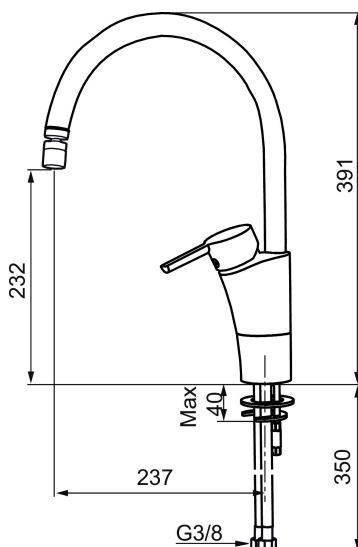

MORA MMIX K5 Spültisch-Einhebelmischer

Die Armaturenserie Mora MMix verbindet attraktives skandinavisches Design mit anspruchsvollster Mora-Technologie.

Ihr Leistungsspektrum ist einzigartig: Sie spart Wasser und Energie, verhindert die Entstehung von Druckstößen im Trinkwassernetz und bietet aufgrund ihrer besonderen Kartuschen-Technologie eine besondere Leichtgängigkeit und eine lange Lebensdauer.

Artikel-Nr.: 732118 Flow 3 bar: 8,1 l/m

Ausführung: Chrom

Uniqe characteristics

Backflow protection unit type

- Mit beweglichem Strahlregler
- ESS (Energie-Spar-System)
- Mit Soft Closing zur Vermeidung von Druckstößen
- Einstellbare Mengen- und Temperaturbegrenzung
- Eco (Energie- und Wasserstrahlregler)
- Flexible Anschlussschläuche Soft-PEX®
- Schwenkbarer Auslauf, Schwenkbegrenzung 60°, 85°, 110° oder 360°
- Lead Free (Bleifrei gem. Trinkwasserverordnung)
- Lochdurchmesser Ø32-37 mm

PRODUCT DESCRIPTION

MORA MMIX K5 Spültisch-Einhebelmischer

Die Armaturenserie Mora MMix verbindet attraktives skandinavisches Design mit anspruchsvollster Mora-Technologie.

Ihr Leistungsspektrum ist einzigartig: Sie spart Wasser und Energie, verhindert die Entstehung von Druckstößen im Trinkwassernetz und bietet aufgrund ihrer besonderen Kartuschen-Technologie eine besondere Leichtgängigkeit und eine lange Lebensdauer.

Artikel-Nr.: 732118

Ersatzteilliste

NO.	ART.NR	AUSFÜHRUNG
1	209524.AE	Sperre
2	209543.AE	Sperre 40°
3	S600206	Selbstschliessende Handbrause, chrom
4	409340.AE	Stabilisierungssatz
5	409380.AE	Strahlregler mit Kugelgelenk M22 innen, 7–9 l/min von 300 kPa
6	131415.AE	Gehäuse M24 außen, 15 mm, Chrom
7	409382.AE	Strahlregler M21,5 außen, 7–9 l/min von 300 kPa
7	409385.AE	Strahlregler M21,5 außen, 5 l/min von 200–600 kPa
7	S600228	Strahlregler M21,5 außen, 3 l/min von 200–600 kPa
8	131410.AE	Gehäuse M22 innen
9	409387.AE	Befestigung, Waschtischarm.
10	409388.AE	Befestigung, Küchenarm.
11	409389.AE	Hebel, komplett