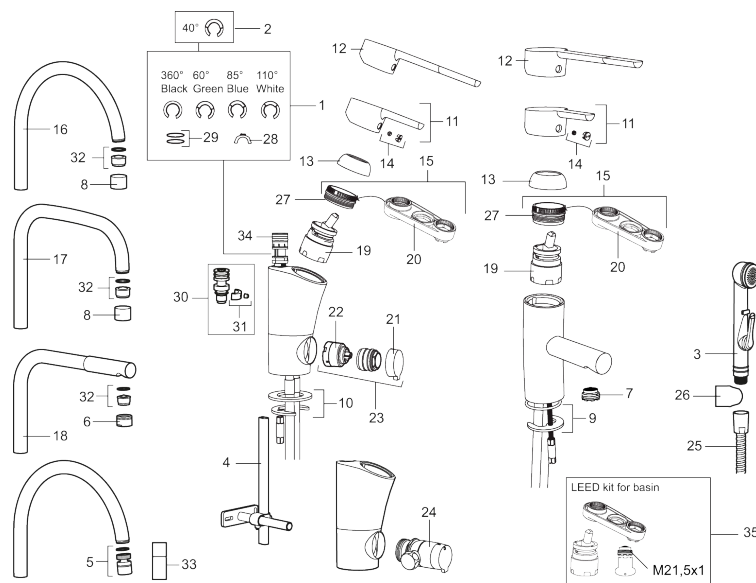

Artikel-Nr.: 732118 Flow 3 bar: 8,1 l/m

Ausführung: Chrom

Uniqe characteristics

Backflow protection unit type

- Mit beweglichem Strahlregler
- ESS (Energie-Spar-System)
- Mit Soft Closing zur Vermeidung von Druckstößen
- Einstellbare Mengen- und Temperaturbegrenzung
- Eco (Energie- und Wasserstrahlregler)
- Flexible Anschlussschläuche Soft-PEX®
- Schwenkbarer Auslauf, Schwenkbegrenzung 60°, 85°, 110° oder 360°
- Lead Free (Bleifrei gem. Trinkwasserverordnung)
- Lochdurchmesser Ø32-37 mm

PRODUCT DESCRIPTION

MORA MMIX K5 Spültisch-Einhebelmischer

Die Armaturenserie Mora MMix verbindet attraktives skandinavisches Design mit anspruchsvollster Mora-Technologie.

Ihr Leistungsspektrum ist einzigartig: Sie spart Wasser und Energie, verhindert die Entstehung von Druckstößen im Trinkwassernetz und bietet aufgrund ihrer besonderen Kartuschen-Technologie eine besondere Leichtgängigkeit und eine lange Lebensdauer.

Artikel-Nr.: 732118

Ersatzteilliste

NO.	ART.NR	AUSFÜHRUNG
1	209524.AE	Sperre
2	209543.AE	Sperre 40°
3	S600206	Selbstschliessende Handbrause, chrom
4	409340.AE	Stabilisierungssatz
5	409380.AE	Strahlregler mit Kugelgelenk M22 innen, 7–9 l/min von 300 kPa
6	131415.AE	Gehäuse M24 außen, 15 mm, Chrom
7	409382.AE	Strahlregler M21,5 außen, 7–9 l/min von 300 kPa
7	409385.AE	Strahlregler M21,5 außen, 5 l/min von 200–600 kPa
7	S600228	Strahlregler M21,5 außen, 3 l/min von 200–600 kPa
8	131410.AE	Gehäuse M22 innen
9	409387.AE	Befestigung, Waschtischarm.
10	409388.AE	Befestigung, Küchenarm.
11	409389.AE	Hebel, komplett