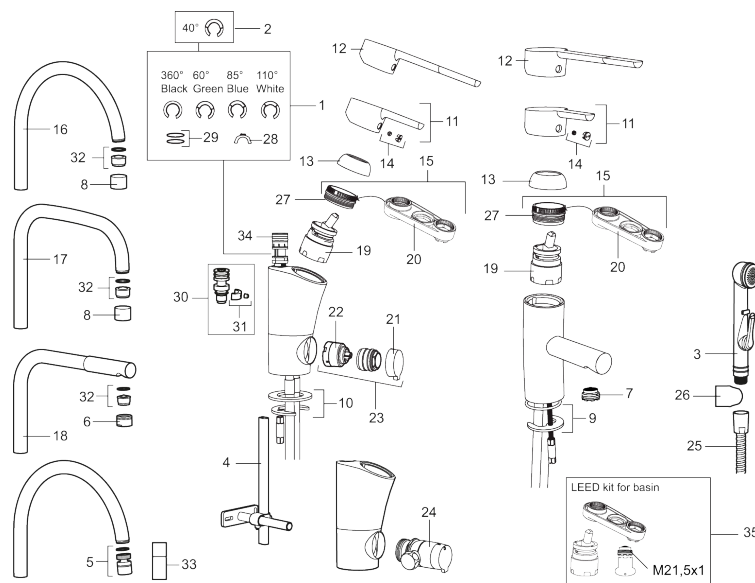

PRODUKTBESKRIVELSE

Etgrebsarmatur, Mora MMIX K5

Mora MMIX kombinerer et formsmukt og ergonomisk design med et energieffektivt indre. Designet er præget af en kærtegnende bølgede geometri og formidler en tidløs og sammenhængende stil gennem hele serien. Vores unikke miljøkoncept EcoSafe™ ligger til grund for udviklingsarbejdet og bidrager til et lavt energiforbrug og langsigtede miljøhensyn.

Artikel-nummer: 732117

VVS: 705912104

Reservedelsliste

NR.	ART.NO	VVS	BESKRIVELSE
1	209524.AE	745148369	Svingtuds begrænsningssæt
2	209543.AE	745148373	Svingtuds begrænsningssæt 40°
3	S600206		Selvlukkende håndbruser, krom
4	409340.AE		Stabiliseringssæt
5	409380.AE		Strålsamler M22 indv, med kugleled, 7–9 l/min ved 3 bar
6	131415.AE		Perlatorhylster M24 udv., 15 mm, krom
7	409382.AE		Strålsamler M21,5 udv., 7–9 l/min ved 3 bar
7	409385.AE		Strålsamler M21,5 udv., 5 l/min ved 2–6 bar
7	S600228		Strålsamler M21,5 udv., 3 l/min ved 2–6 bar
8	131410.AE		Perlatorhylster M22 indv.
9	409387.AE	745148398	Bespændingssæt. Til håndvask
10	409388.AE	745148397	Bespændingssæt. Til køkkenvask
11	409389.AE	745148401	Greb, komplet