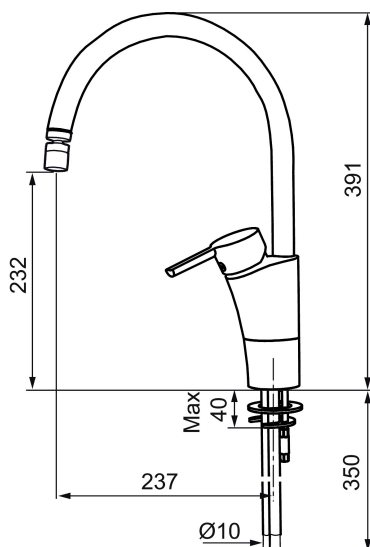

Artikel-nummer: 732117 VVS: 705912104 Flow 3 bar: 8,1 l/m

Beskrivelse: Krom

### Tilbageløbssikring

- Til køkkenvask.
- ESS (Energy Saving System).
- Med høj U-svingtud 60°, 85°, 110° eller 360°.
- 237 mm fremspring.
- Med kugleled strålesamler.
- Soft Closing og keramisk kartusche.
- Indbygget temperatur- og flowbegrænsner.
- Eco (Energi- og vandbesparende perlator).
- Flexible tilslutningsslanger.
- Godkendt af Svenska Reumatikerförbundet.
- Lead Free (blyfri)
- Hulmål Ø32-37 mm.
- **5 års trykgaranti.**