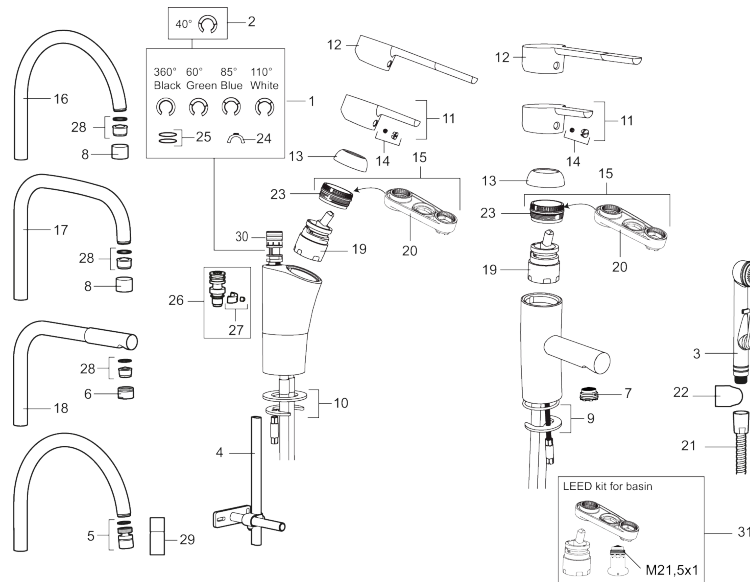

Unieke karaktereigenschappen

Type terugstroombeveiliging

PRODUCTOMSCHRIJVING

MORA MMIX K5 keukenmengkraan

Artikelnummer: 732116

Onderdelen lijst

NR.	ARTIKELNR.	OMSCHRIJVING
	209560.AC	Pakking voor Soft PEX®-aansluitslangen 3/8", 10 St.
1	209524.AE	Begrenzer draaihoek uitloop
2	209543.AE	Begrenzer draaihoek uitloop 40°
3	S600206	Zelfsluitende handdouche, chroom
4	409340.AE	Stabilisatieset
5	409380.AE	Straalregelaar met kogelscharnier M22 bidr., 7–9 l/min van 300 kPa
6	131415.AE	Behuizing M24 budr., 15 mm, chroom
7	409382.AE	Straalregelaar M21,5 budr., 7–9 l/min van 300 kPa
7	409385.AE	Straalregelaar M21,5 budr., 5 l/min van 200–600 kPa
7	S600228	Straalregelaar M21,5 budr., 3 l/min van 200–600 kPa
7	409429.AE	Straalregelaar M21,5 budr., 9–11 l/min van 300 kPa
8	131410.AE	Behuizing M22 bidr.
9	409387.AE	Bevestigingsset, wastafel
10	409388.AE	Bevestigingsset, keuken
11	409389.AE	Hendel, compleet
12	409390.AE	Care-hendel, L=150 mm, compleet
13	409391.AE	Afdekdop

NR.	ARTIKELNR.	OMSCHRIJVING
14	409392.AE	Kleurmarkering en schroef voor hendel
15	409393.AE	Vergrendelingsmoer, met servicegereedschap
16	409395.AE	Uitloop K5, compleet
17	409396.AE	Uitloop K7, compleet
18	409397.AE	Uitloop K6, compleet
19	409403.AE	Keramisch patroon, met servicegereedschap
19	409405.AE	Kermisch patroon, Turbo, met servicegereedschap
19	S600232	
20	891096.AE	Servicegereedschap
21	S600207	Doucheslang, 1500 mm
22	130732.AE	Wandsteun
23	439060.AE	Moer
24	309519.AE	Stop-plug, 2 st. (Zwart/grijs)
25	708843.AE	O-ring (15,54 x 2,62), 2 St.
26	109016.AE	Nippel voor uitloop, compleet voor vaste uitloop
27	139595.AE	Bev. schroef met begrenzer-clip
28	131394.AE	Inzet voor straalregelaar, 7–9 l/min van 300 kPa
28	131400.AE	Inzet voor straalregelaar, 11–15 l/min van 300 kPa
28	132408.AE	Inzet voor straalregelaar, 8 l/min at 200–600 kPa
29	409343.AE	Straalregelaar met kogelscharnier M22 bidr., 7–9 l/min van 300 kPa
30	S600018	Bevestigingsset, compleet
31	131407.AE	