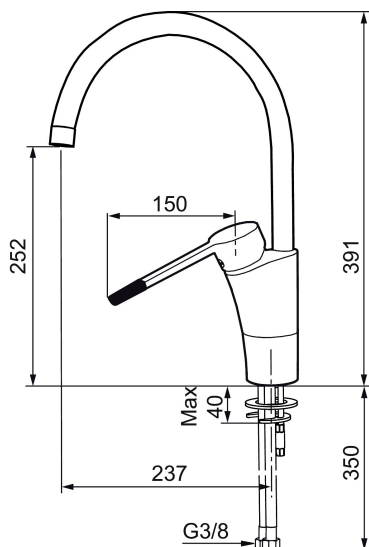

Unike funksjoner

Tilbakeslagssikring

Mora MMIX K5 Care

Mora MMIX kombinerer en formfin og ergonomisk design med en energieffektiv innside. Designen preges av en kjølelt bølgende geometri og formidler en tidløs og sammenhengende stil i hele serien. Vårt unike miljøkonsept EcoSafe™ ligger til grunn for utviklingsarbeidet og bidrar til lavt energiforbruk og langsiktige miljøhensyn.

Art.no.: 732111

- Mykstengende
- ESS (Energisparesystem)
- Vannmengdebegrenser og temperatursperre
- Mora Eco vannbesparende strålesamler
- Svingbar tut sperre 60°, 85°, 110° eller 360°
- Fleksible Soft PEX®-rør med 3/8" mutter
- Godkjent av svenske reumatikerforbundet
- Lead Free (blyfri)
- For hull i benk Ø32-35 mm
- BREEAM-tilpasset